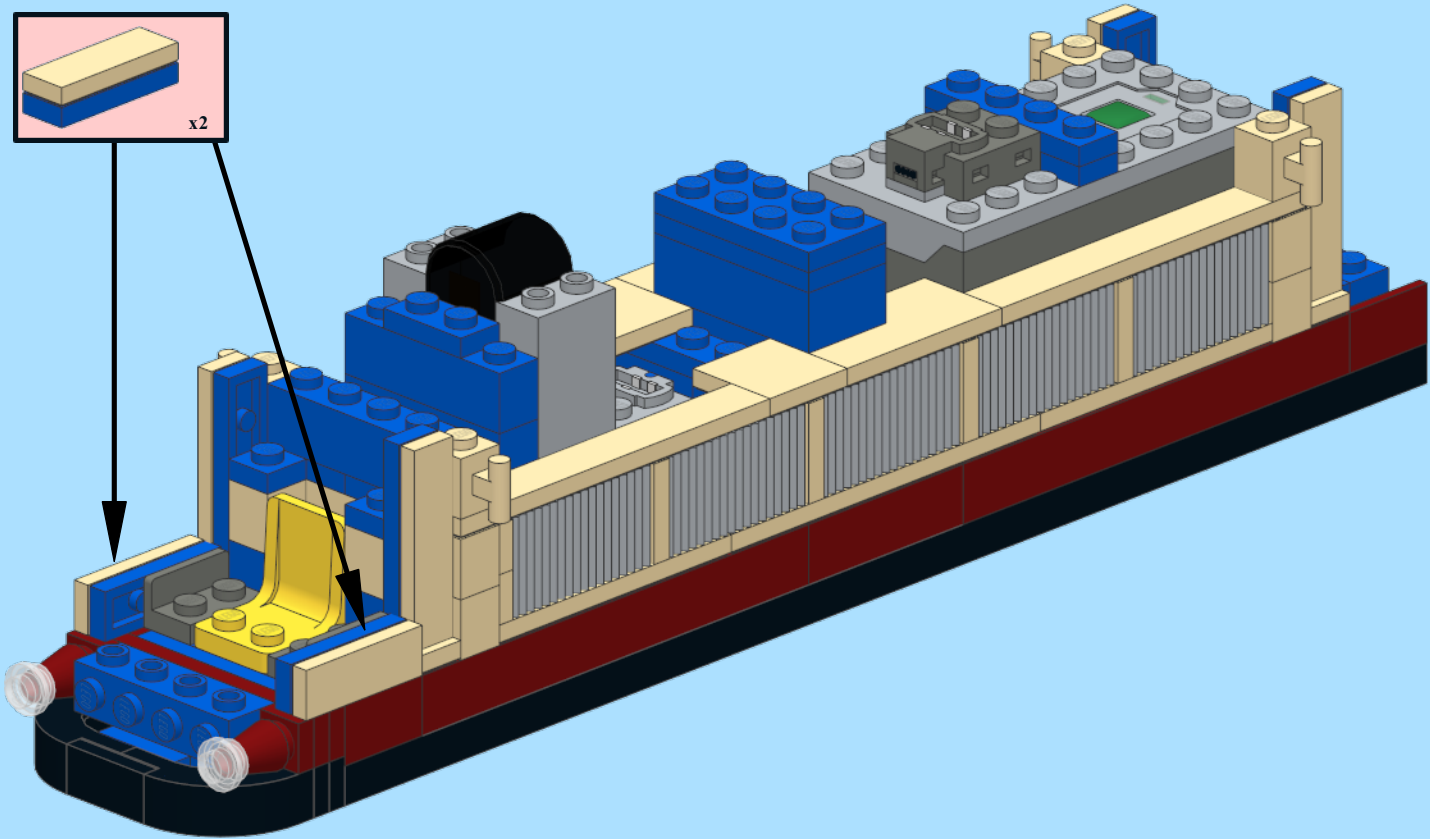

# DB Class 103 Train

Design by: Lars Mogensen  
at [www.byggepladen.dk](http://www.byggepladen.dk)

INSTRUCTION BY  
**KNUD ALBRECHTSEN**  
[www.snakebyte.dk/lego](http://www.snakebyte.dk/lego)

3

4

6

7

x2