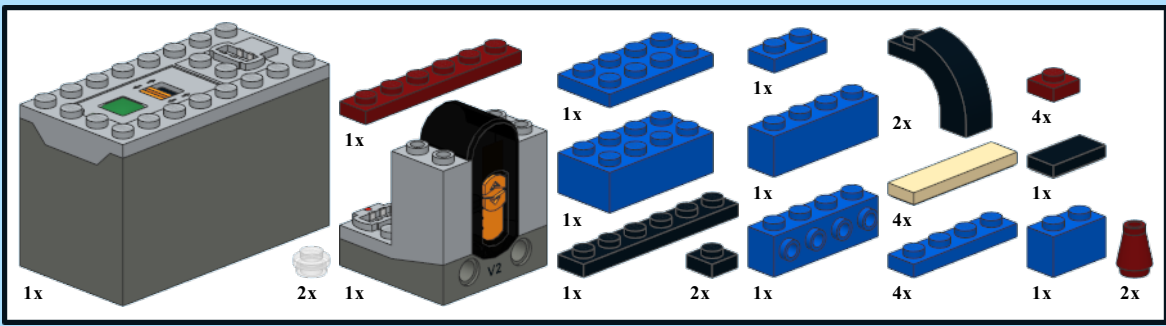

# DB Class 103 Train

Design by: Lars Mogensen  
at [www.byggepladen.dk](http://www.byggepladen.dk)

INSTRUCTION BY  
**KNUD ALBRECHTSEN**  
[www.snakebyte.dk/lego](http://www.snakebyte.dk/lego)

3

4

6

7

x2