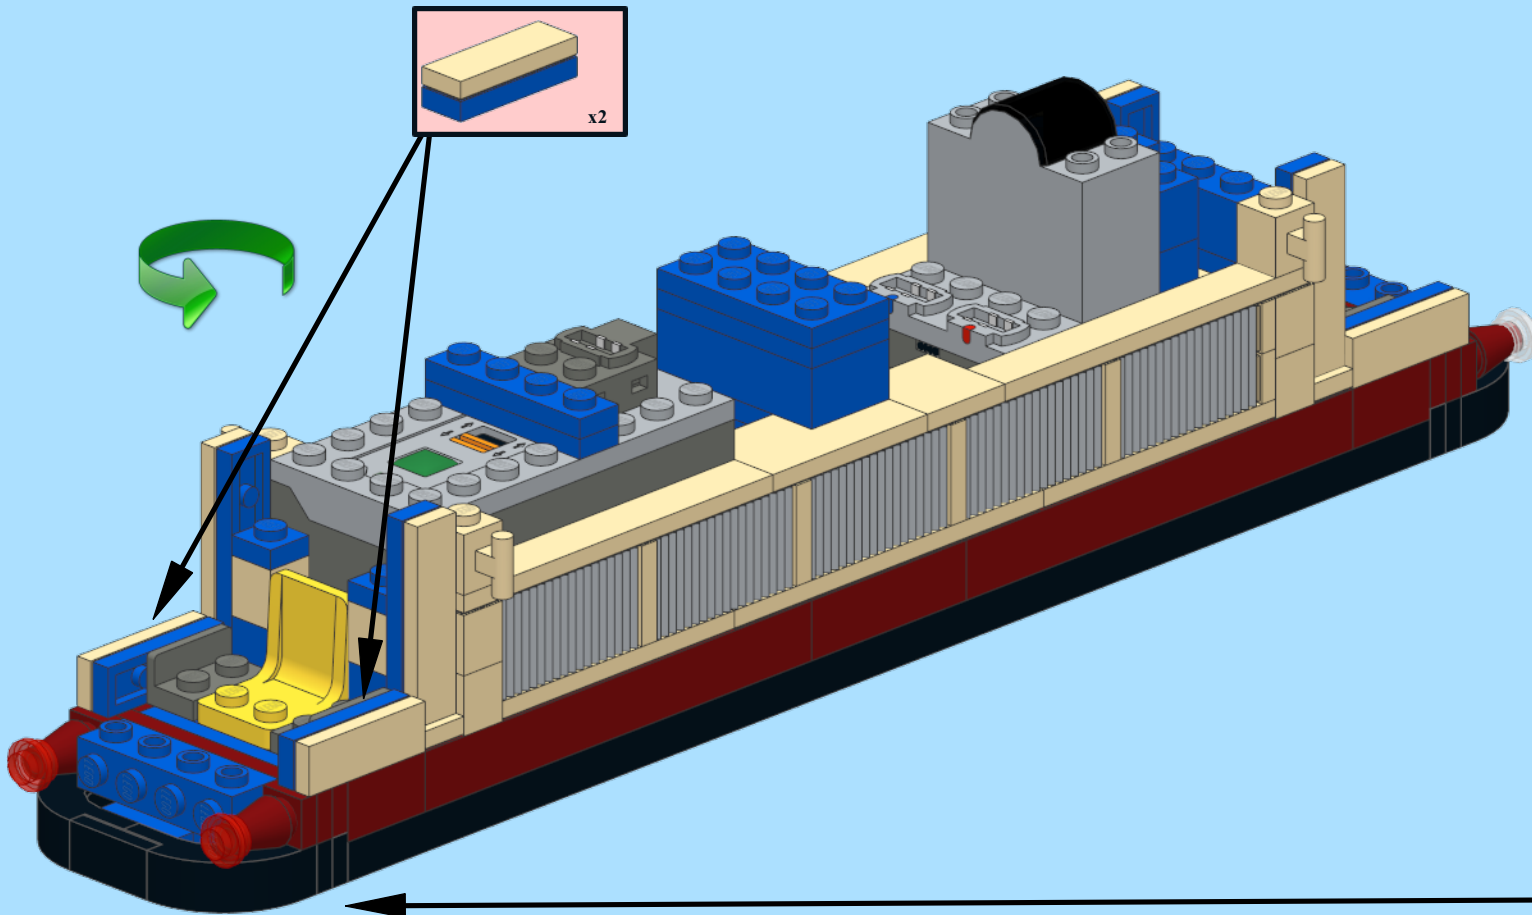

# DB Class 103 Train

Design by: Lars Mogensen  
at [www.byggepladen.dk](http://www.byggepladen.dk)

INSTRUCTION BY  
**KNUD ALBRECHTSEN**  
[www.snakebyte.dk/lego](http://www.snakebyte.dk/lego)

3

4

6

7

x2