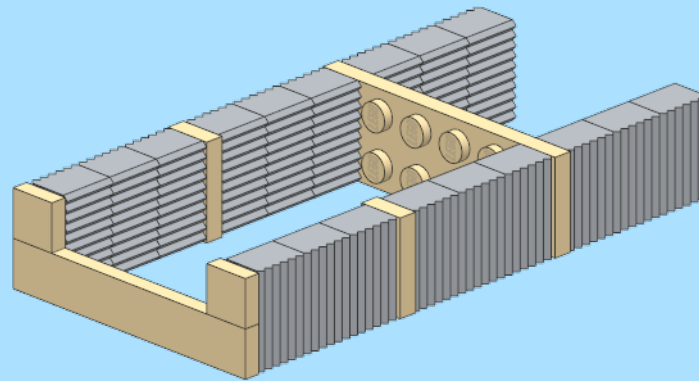

# DB Class 103 Train

Design by: Lars Mogensen  
at [www.byggepladen.dk](http://www.byggepladen.dk)

INSTRUCTION BY  
**KNUD ALBRECHTSEN**  
[www.snakebyte.dk/lego](http://www.snakebyte.dk/lego)

3

4

6

7

x2