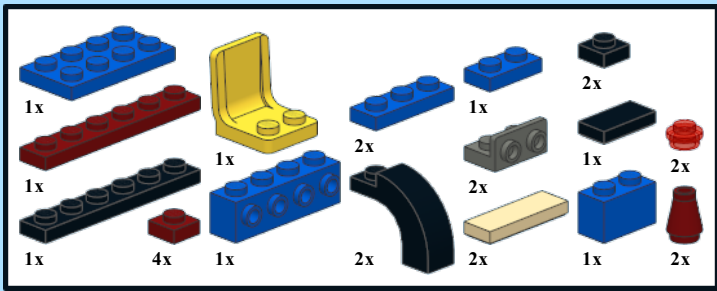

# DB Class 103 Train

Design by: Lars Mogensen  
at [www.byggepladen.dk](http://www.byggepladen.dk)

INSTRUCTION BY  
**KNUD ALBRECHTSEN**  
[www.snakebyte.dk/lego](http://www.snakebyte.dk/lego)

3

4

6

7

x2