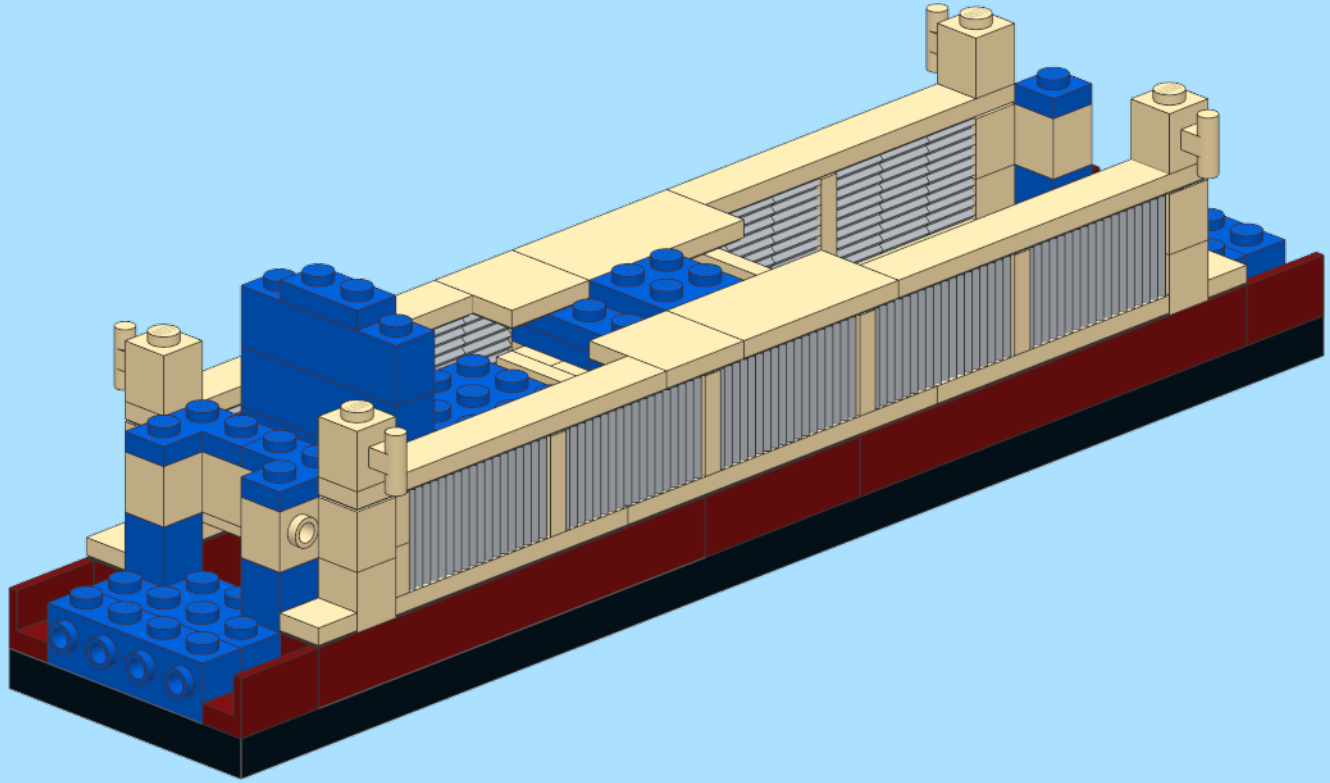

# DB Class 103 Train

Design by: Lars Mogensen  
at [www.byggepladen.dk](http://www.byggepladen.dk)

INSTRUCTION BY  
**KNUD ALBRECHTSEN**  
[www.snakebyte.dk/lego](http://www.snakebyte.dk/lego)

3

4

6

7

x2