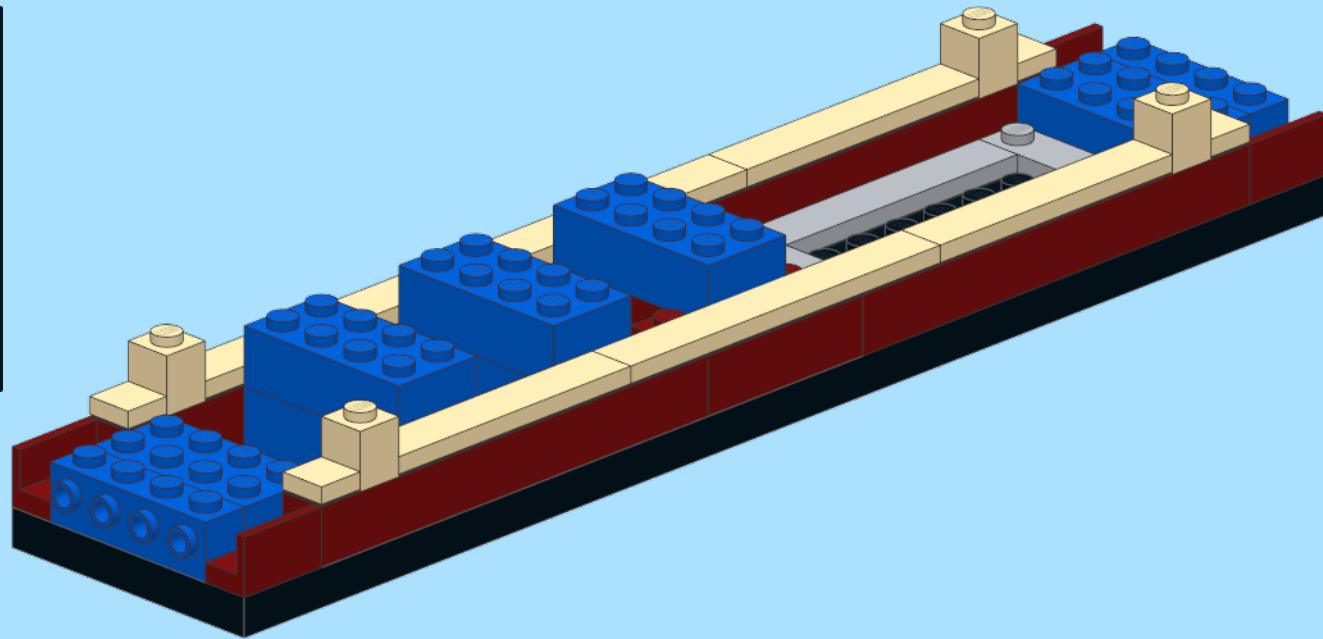

# DB Class 103 Train

Design by: Lars Mogensen  
at [www.byggepladen.dk](http://www.byggepladen.dk)

INSTRUCTION BY  
**KNUD ALBRECHTSEN**  
[www.snakebyte.dk/lego](http://www.snakebyte.dk/lego)

3

4

6

7

x2