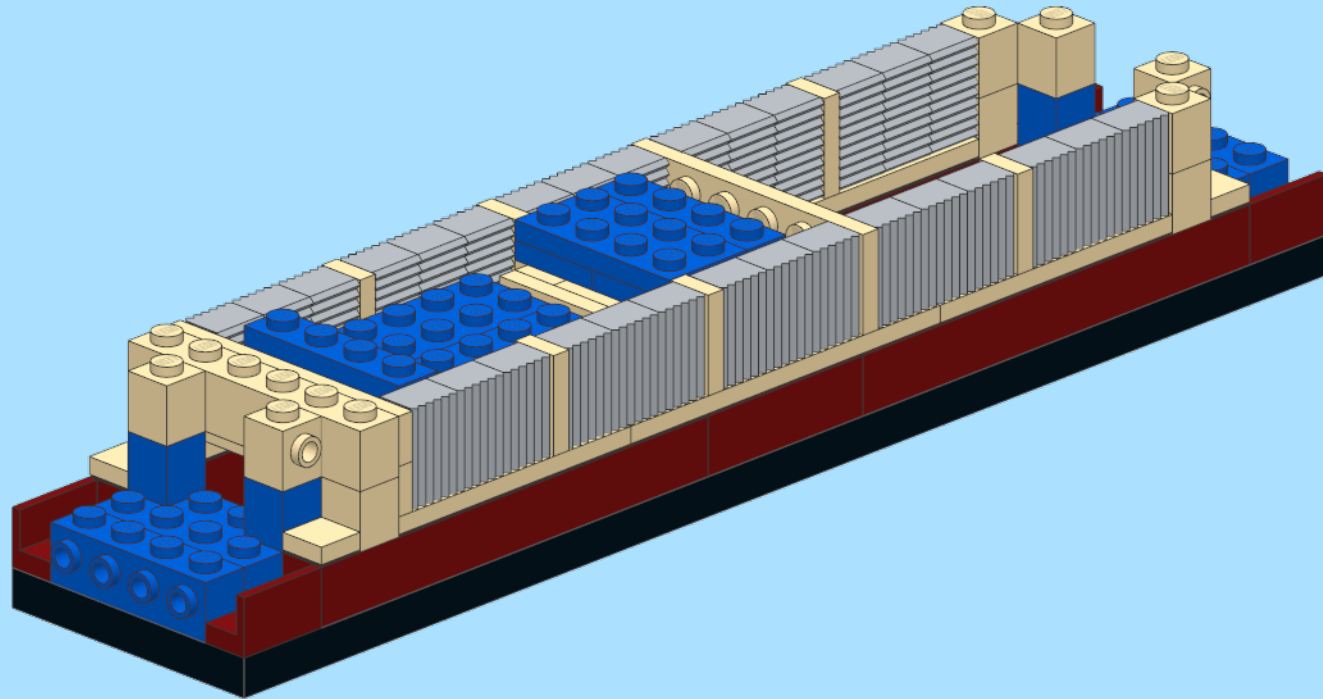

# DB Class 103 Train

Design by: Lars Mogensen  
at [www.byggepladen.dk](http://www.byggepladen.dk)

INSTRUCTION BY  
**KNUD ALBRECHTSEN**  
[www.snakebyte.dk/lego](http://www.snakebyte.dk/lego)

3

4

6

7

x2