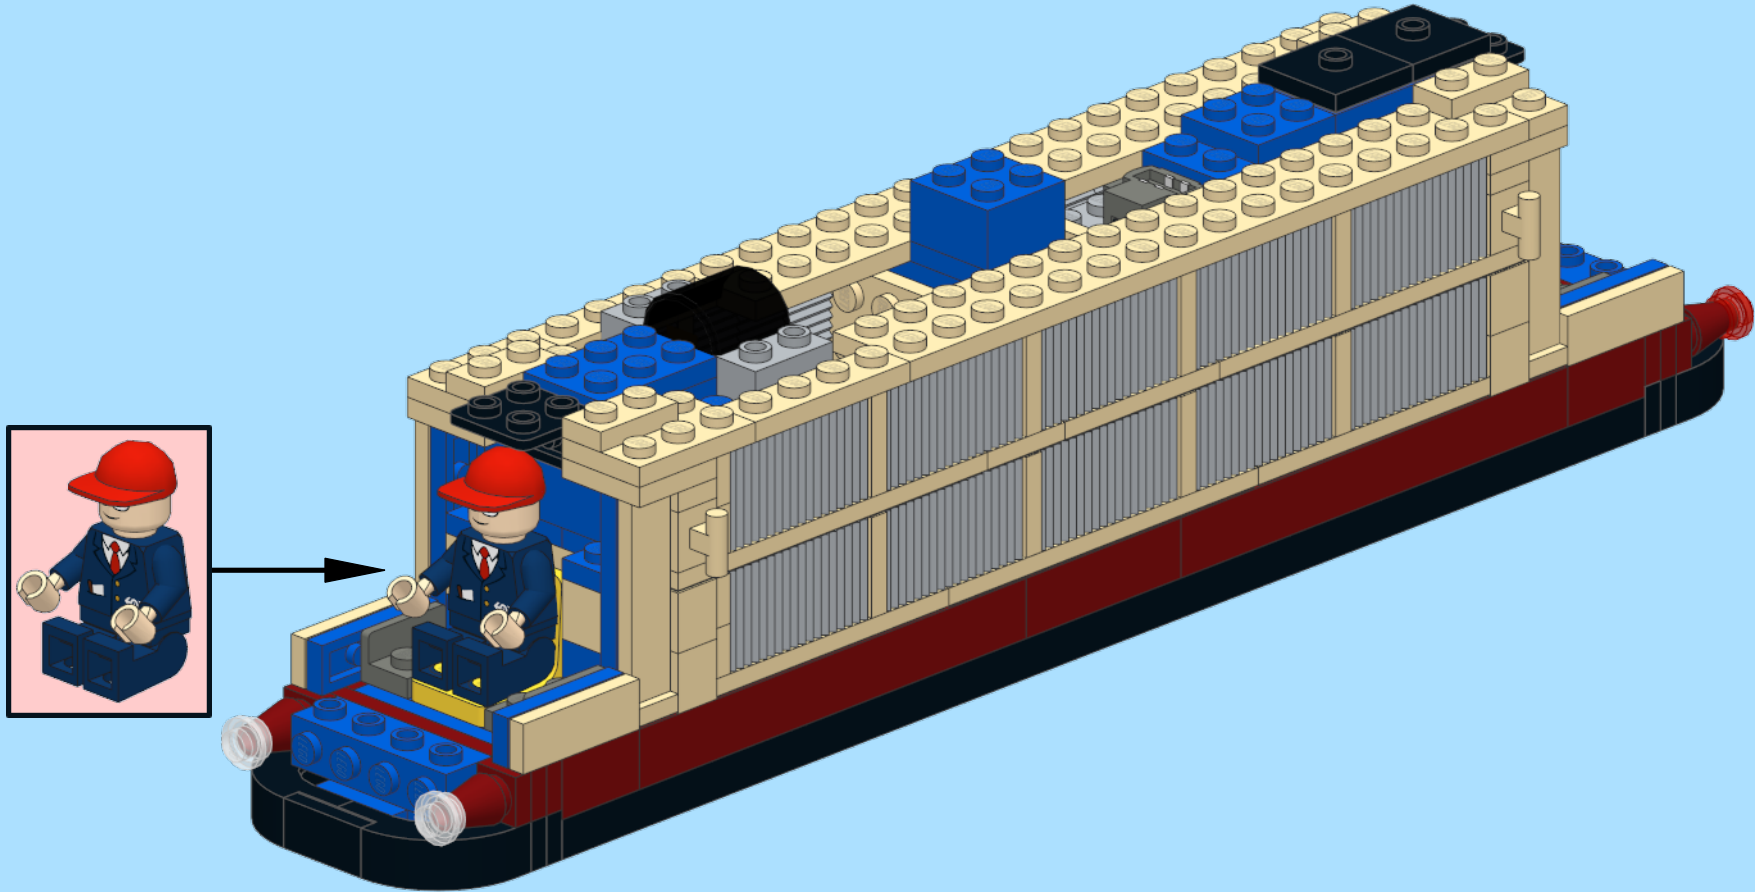

# DB Class 103 Train

Design by: Lars Mogensen  
at [www.byggepladen.dk](http://www.byggepladen.dk)

INSTRUCTION BY  
**KNUD ALBRECHTSEN**  
[www.snakebyte.dk/lego](http://www.snakebyte.dk/lego)

3

4

6

7

x2