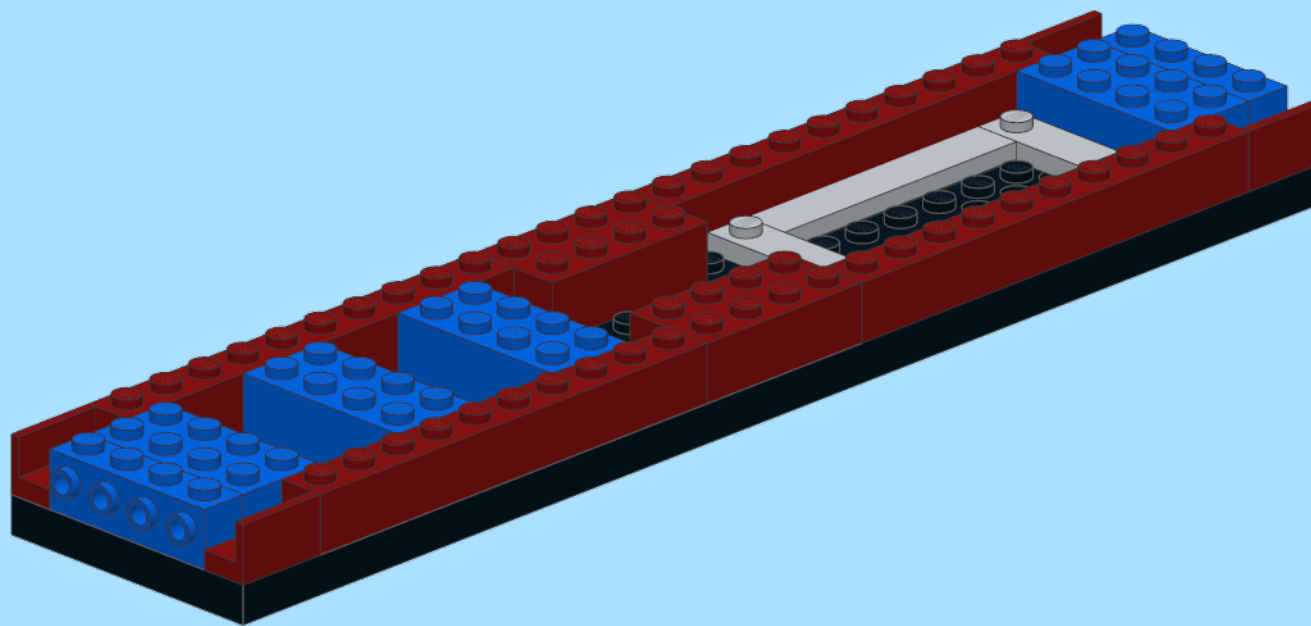

# DB Class 103 Train

Design by: Lars Mogensen  
at [www.byggepladen.dk](http://www.byggepladen.dk)

INSTRUCTION BY  
**KNUD ALBRECHTSEN**  
[www.snakebyte.dk/lego](http://www.snakebyte.dk/lego)

3

4

6

7

x2