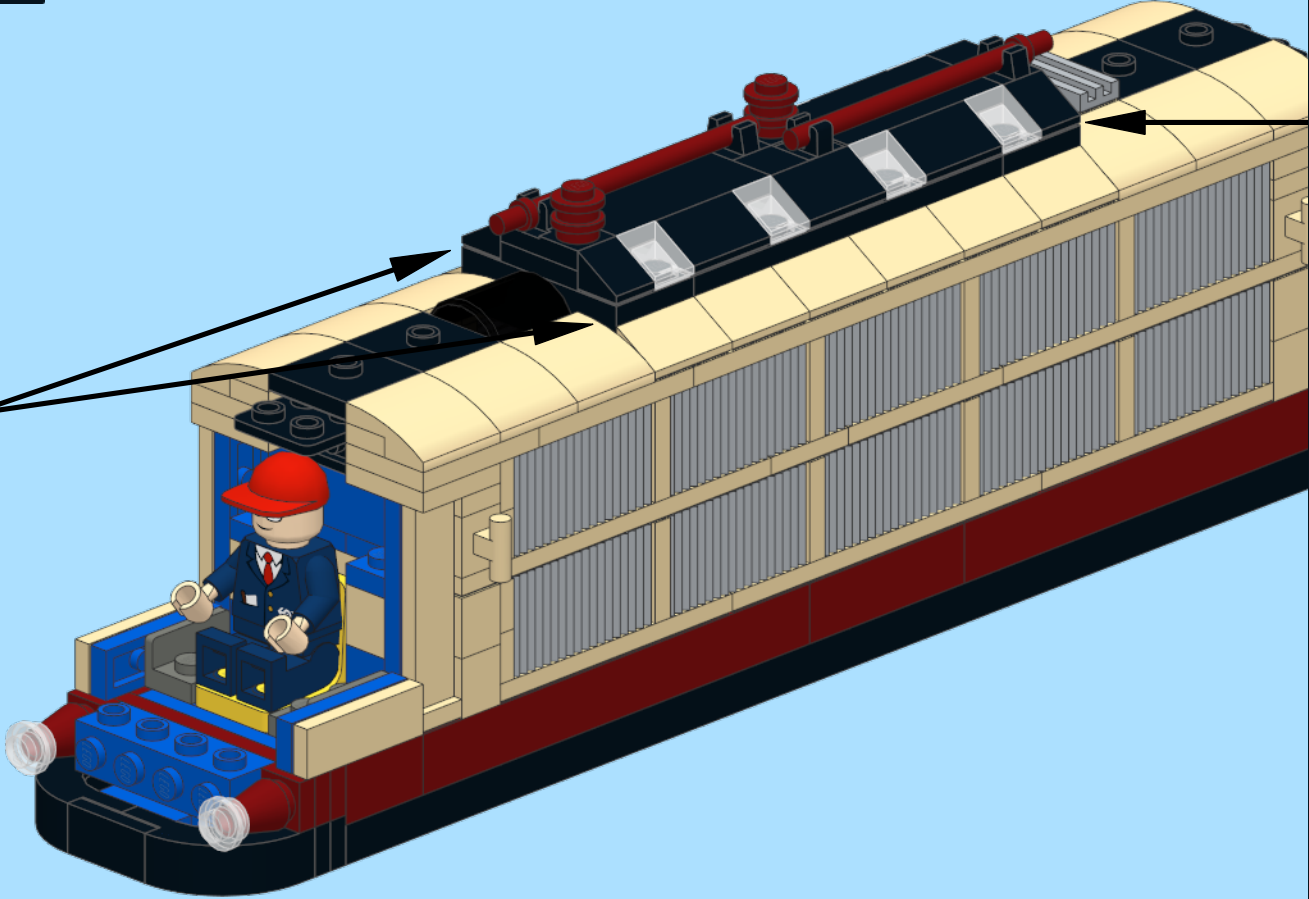

# DB Class 103 Train

Design by: Lars Mogensen  
at [www.byggepladen.dk](http://www.byggepladen.dk)

INSTRUCTION BY  
**KNUD ALBRECHTSEN**  
[www.snakebyte.dk/lego](http://www.snakebyte.dk/lego)

3

4

6

7

x2