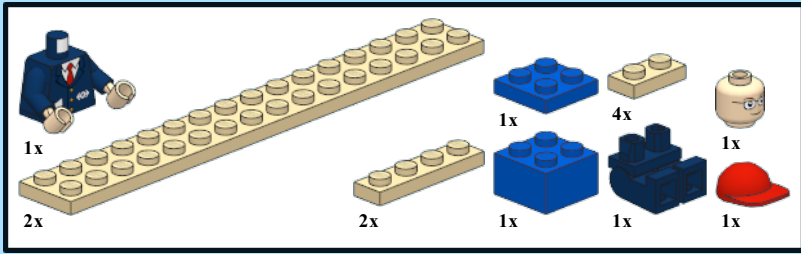

# DB Class 103 Train

Design by: Lars Mogensen  
at [www.byggepladen.dk](http://www.byggepladen.dk)

INSTRUCTION BY  
**KNUD ALBRECHTSEN**  
[www.snakebyte.dk/lego](http://www.snakebyte.dk/lego)

3

4

6

7

x2