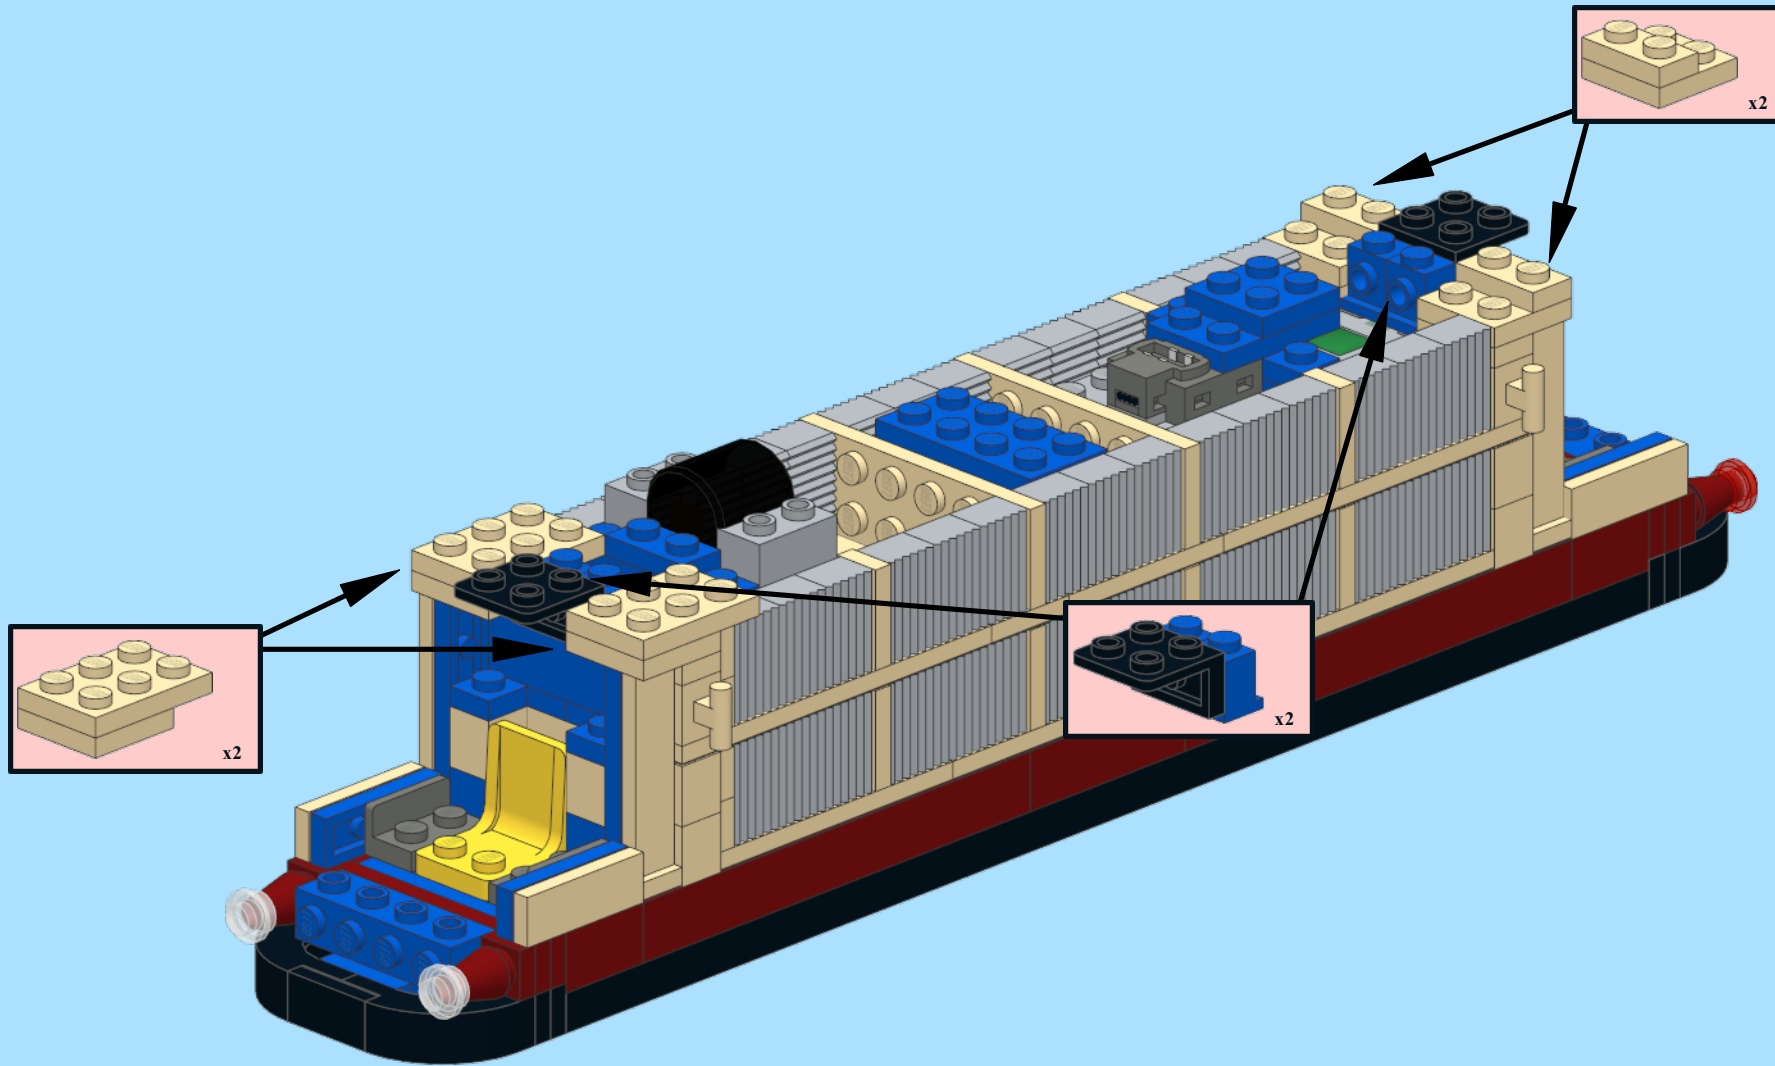

# DB Class 103 Train

Design by: Lars Mogensen  
at [www.byggepladen.dk](http://www.byggepladen.dk)

INSTRUCTION BY  
**KNUD ALBRECHTSEN**  
[www.snakebyte.dk/lego](http://www.snakebyte.dk/lego)

3

4

6

7

x2