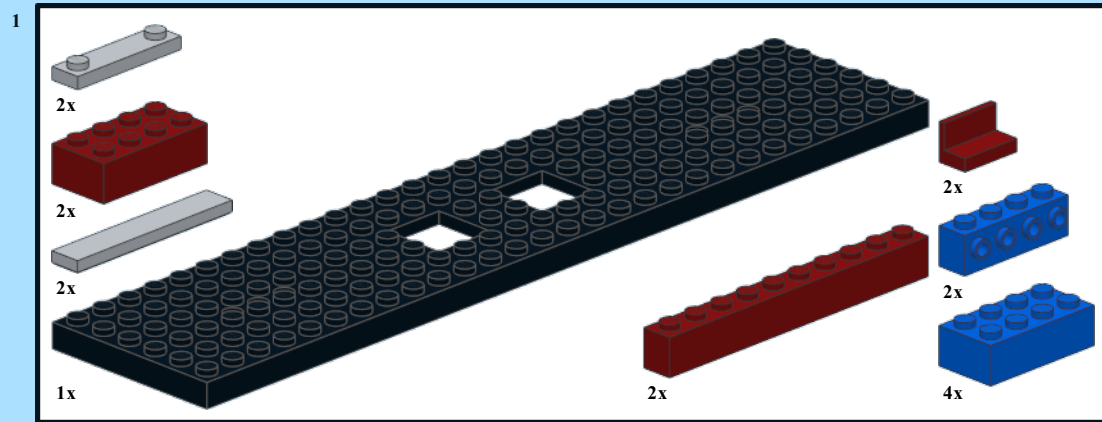

# DB Class 103 Train

Design by: Lars Mogensen  
at [www.byggepladen.dk](http://www.byggepladen.dk)

INSTRUCTION BY  
**KNUD ALBRECHTSEN**  
[www.snakebyte.dk/lego](http://www.snakebyte.dk/lego)

3

4

6

7

x2