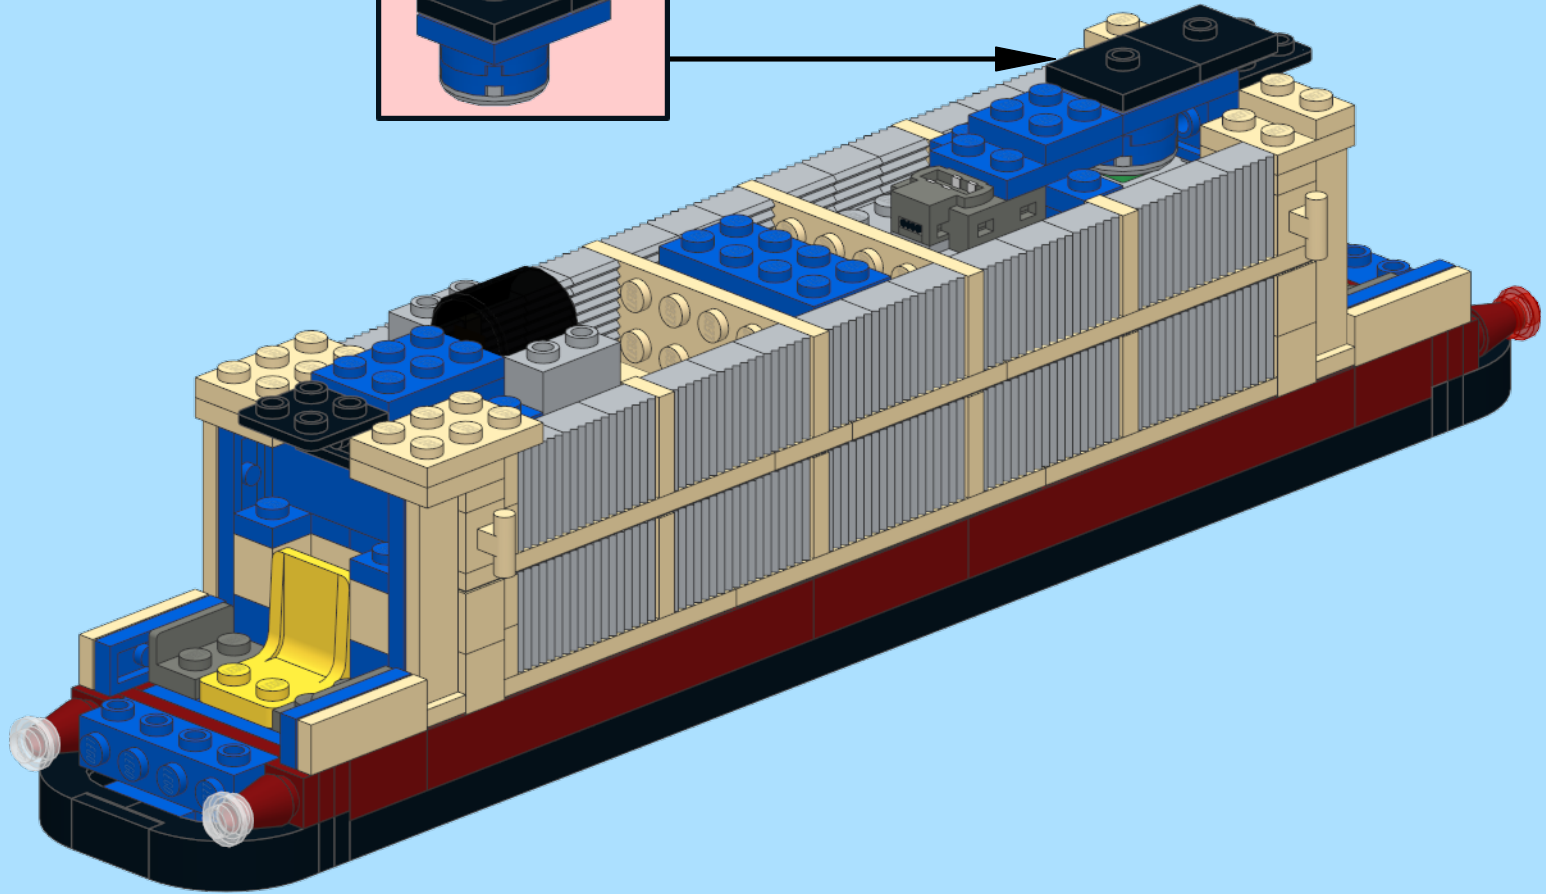

# DB Class 103 Train

Design by: Lars Mogensen  
at [www.byggepladen.dk](http://www.byggepladen.dk)

INSTRUCTION BY  
**KNUD ALBRECHTSEN**  
[www.snakebyte.dk/lego](http://www.snakebyte.dk/lego)

3

4

6

7

x2