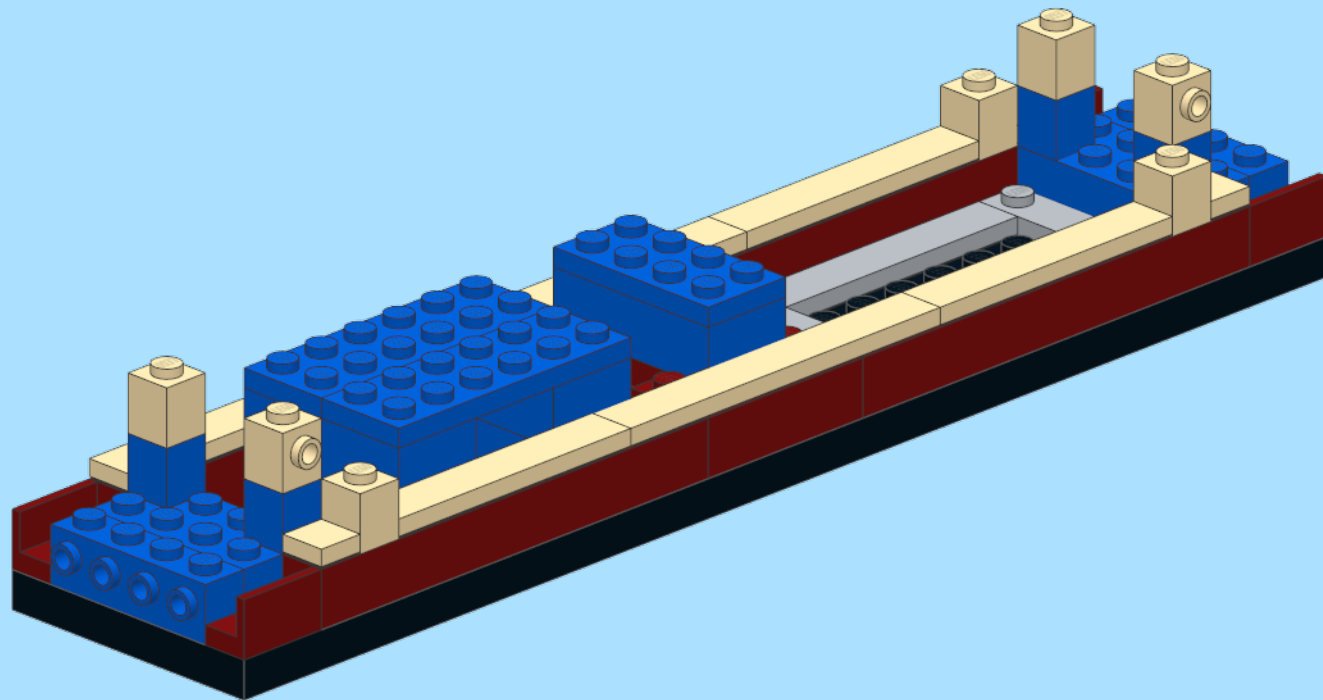

# DB Class 103 Train

Design by: Lars Mogensen  
at [www.byggepladen.dk](http://www.byggepladen.dk)

INSTRUCTION BY  
**KNUD ALBRECHTSEN**  
[www.snakebyte.dk/lego](http://www.snakebyte.dk/lego)

3

4

6

7

x2