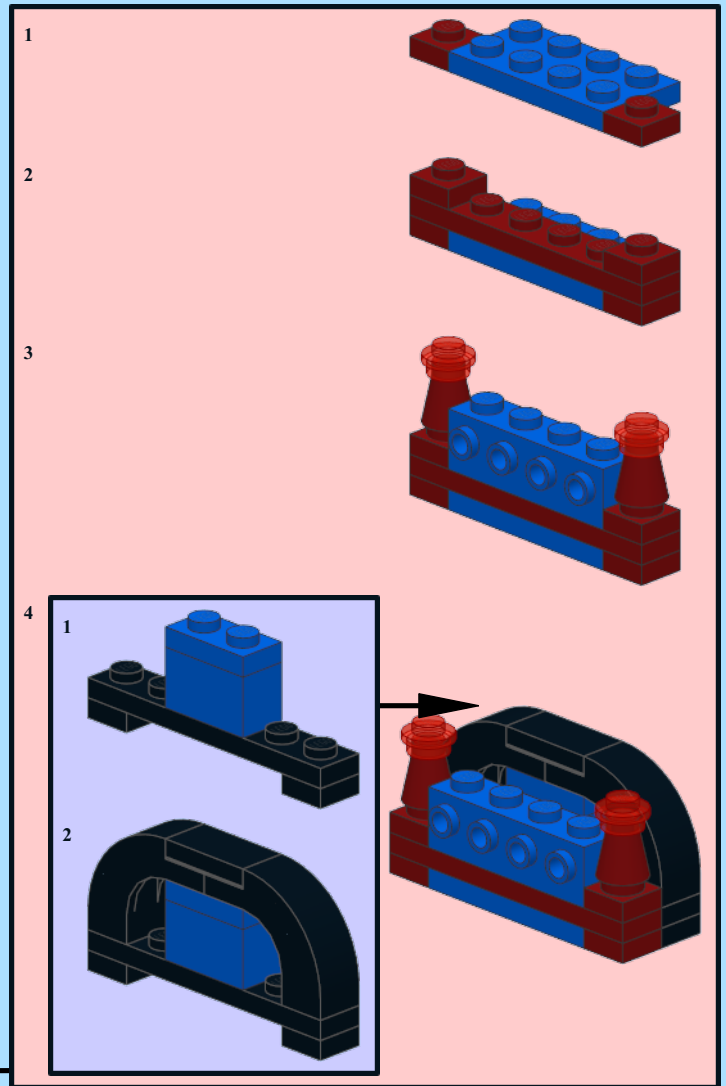

# DB Class 103 Train

Design by: Lars Mogensen  
at [www.byggepladen.dk](http://www.byggepladen.dk)

INSTRUCTION BY  
**KNUD ALBRECHTSEN**  
[www.snakebyte.dk/lego](http://www.snakebyte.dk/lego)

3

4

6

7

x2