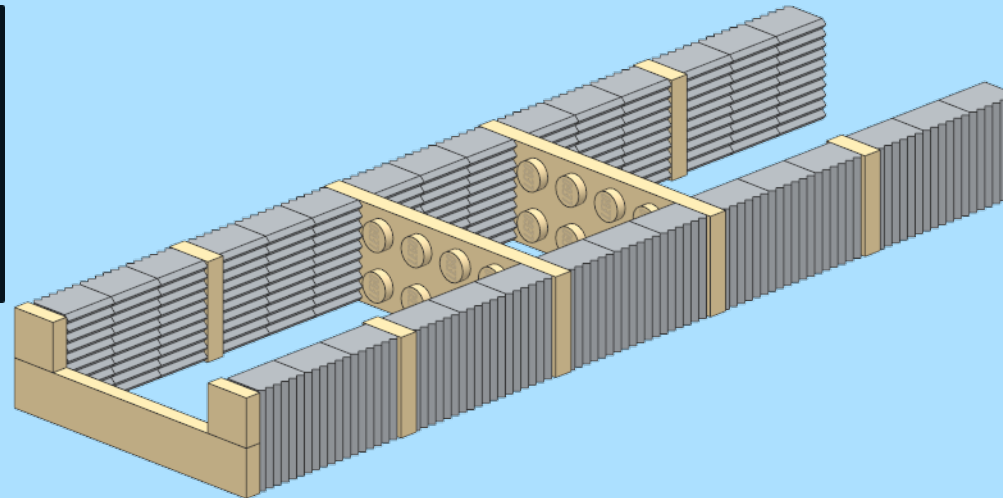

# DB Class 103 Train

Design by: Lars Mogensen  
at [www.byggepladen.dk](http://www.byggepladen.dk)

INSTRUCTION BY  
**KNUD ALBRECHTSEN**  
[www.snakebyte.dk/lego](http://www.snakebyte.dk/lego)

3

4

6

7

x2