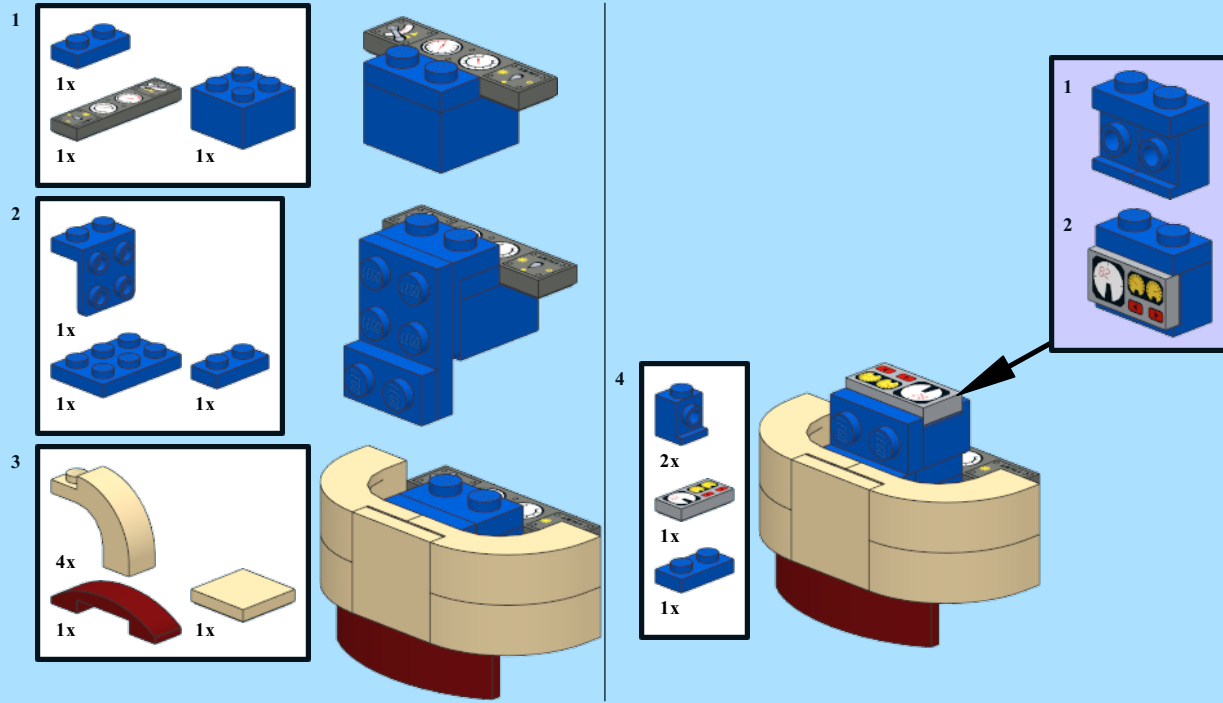

# DB Class 103 Train

Design by: Lars Mogensen  
at [www.byggepladen.dk](http://www.byggepladen.dk)

INSTRUCTION BY  
**KNUD ALBRECHTSEN**  
[www.snakebyte.dk/lego](http://www.snakebyte.dk/lego)

3

4

6

7

x2