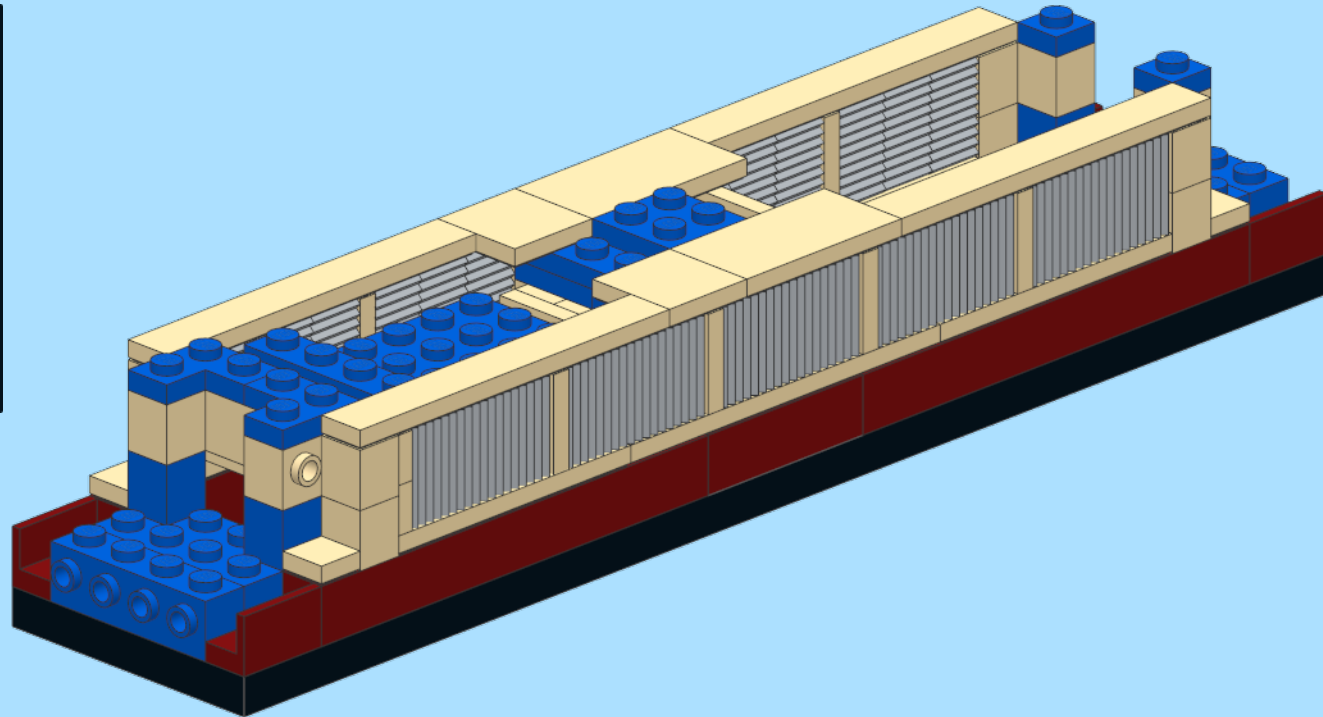

# DB Class 103 Train

Design by: Lars Mogensen  
at [www.byggepladen.dk](http://www.byggepladen.dk)

INSTRUCTION BY  
**KNUD ALBRECHTSEN**  
[www.snakebyte.dk/lego](http://www.snakebyte.dk/lego)

3

4

6

7

x2