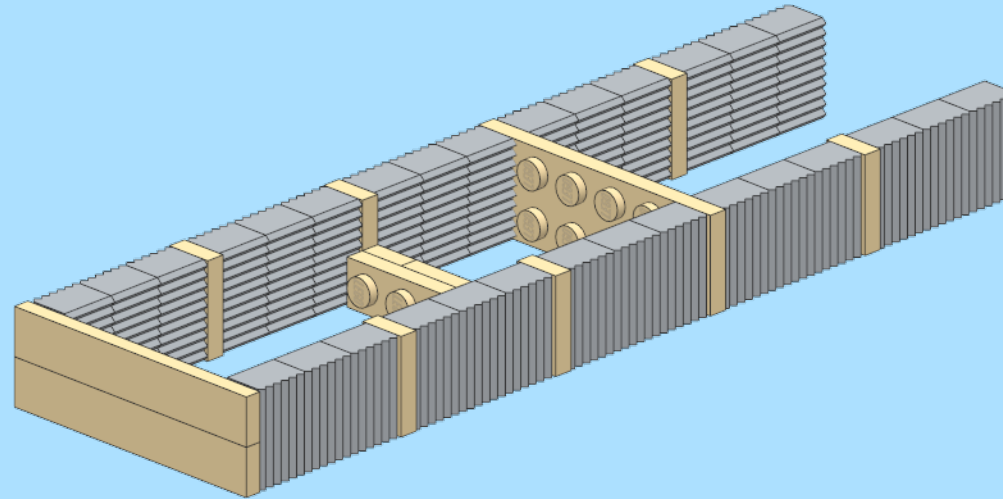

# DB Class 103 Train

Design by: Lars Mogensen  
at [www.byggepladen.dk](http://www.byggepladen.dk)

INSTRUCTION BY  
**KNUD ALBRECHTSEN**  
[www.snakebyte.dk/lego](http://www.snakebyte.dk/lego)

3

4

6

7

x2