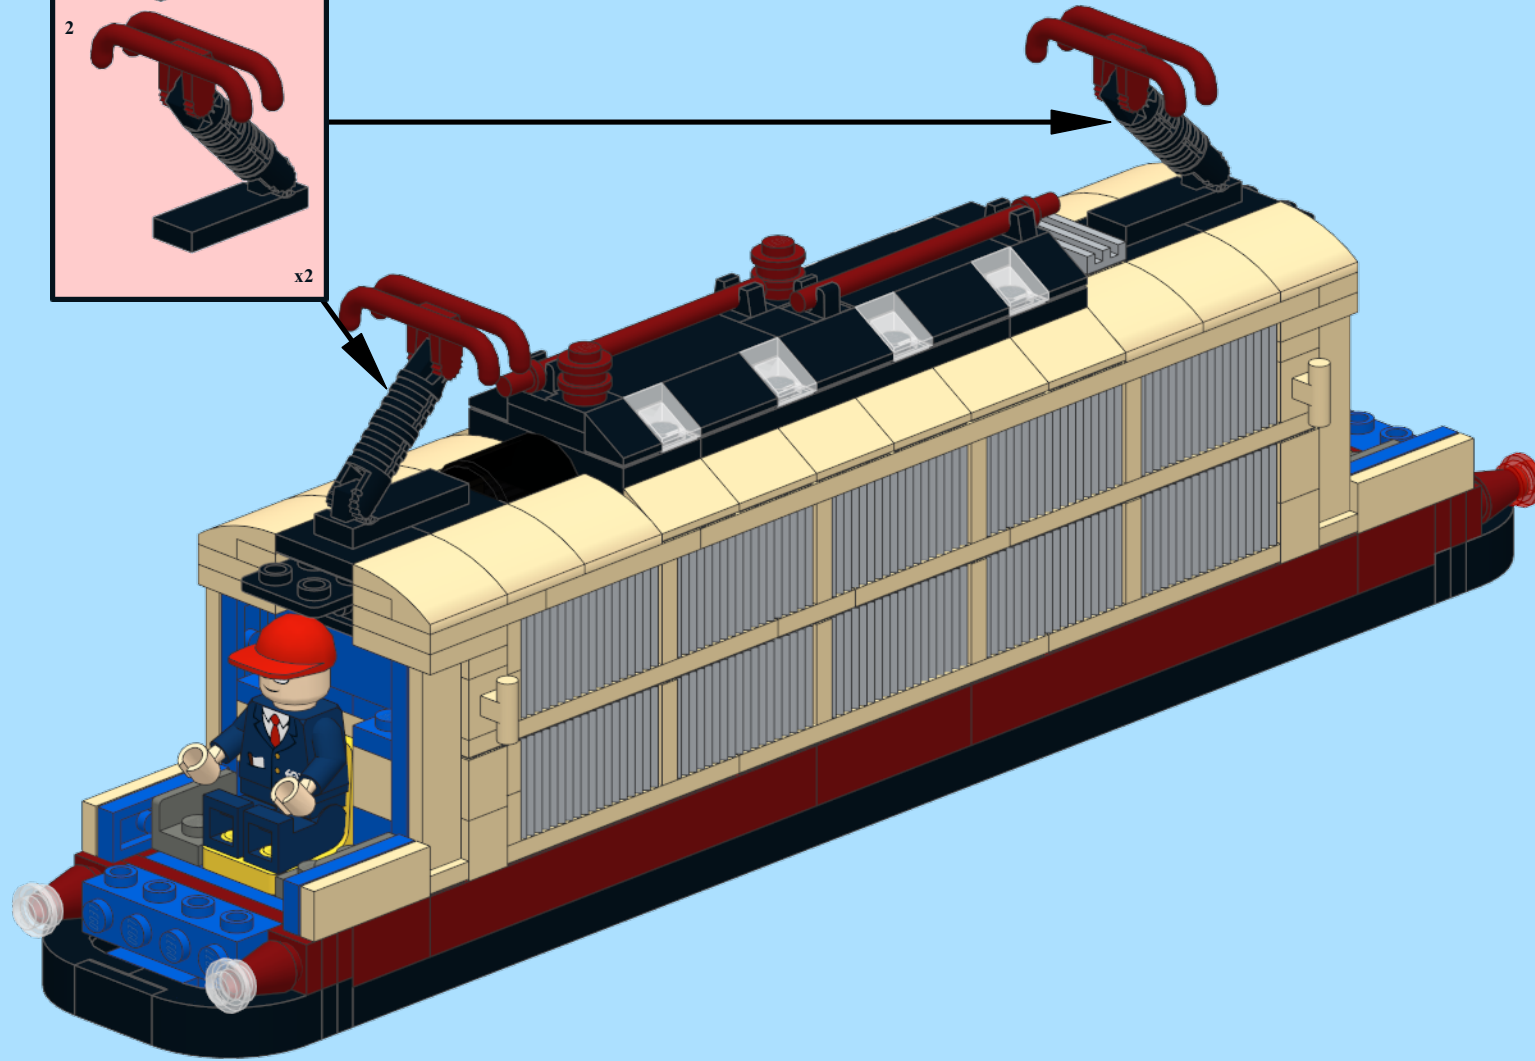

# DB Class 103 Train

Design by: Lars Mogensen  
at [www.byggepladen.dk](http://www.byggepladen.dk)

INSTRUCTION BY  
**KNUD ALBRECHTSEN**  
[www.snakebyte.dk/lego](http://www.snakebyte.dk/lego)

3

4

6

7

x2