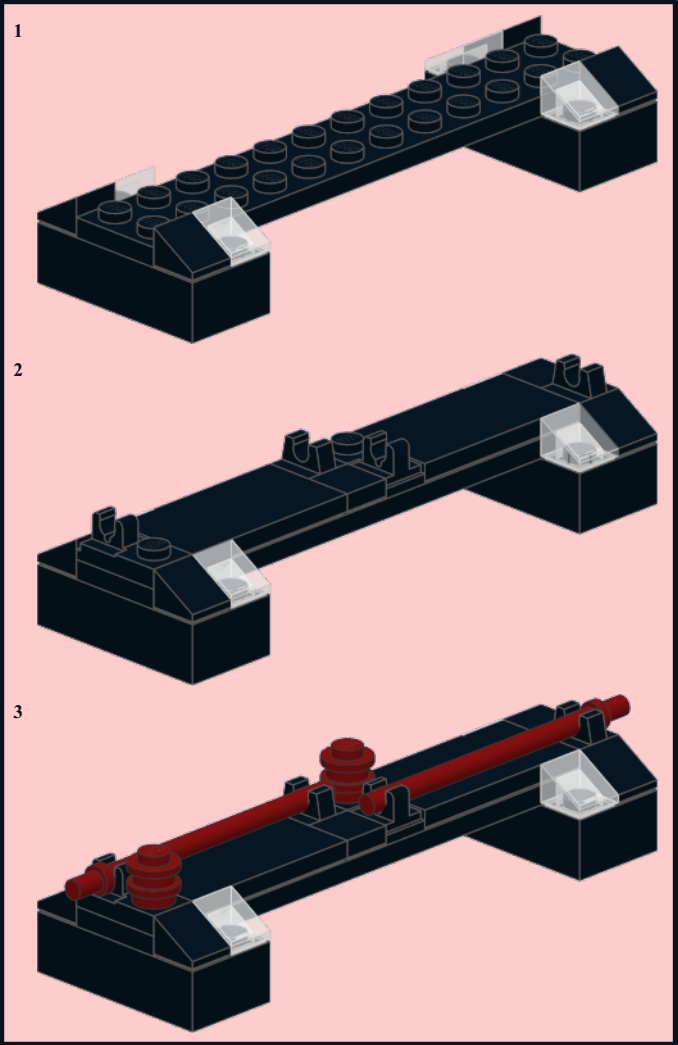

# DB Class 103 Train

Design by: Lars Mogensen  
at [www.byggepladen.dk](http://www.byggepladen.dk)

INSTRUCTION BY  
**KNUD ALBRECHTSEN**  
[www.snakebyte.dk/lego](http://www.snakebyte.dk/lego)

3

4

6

7

x2