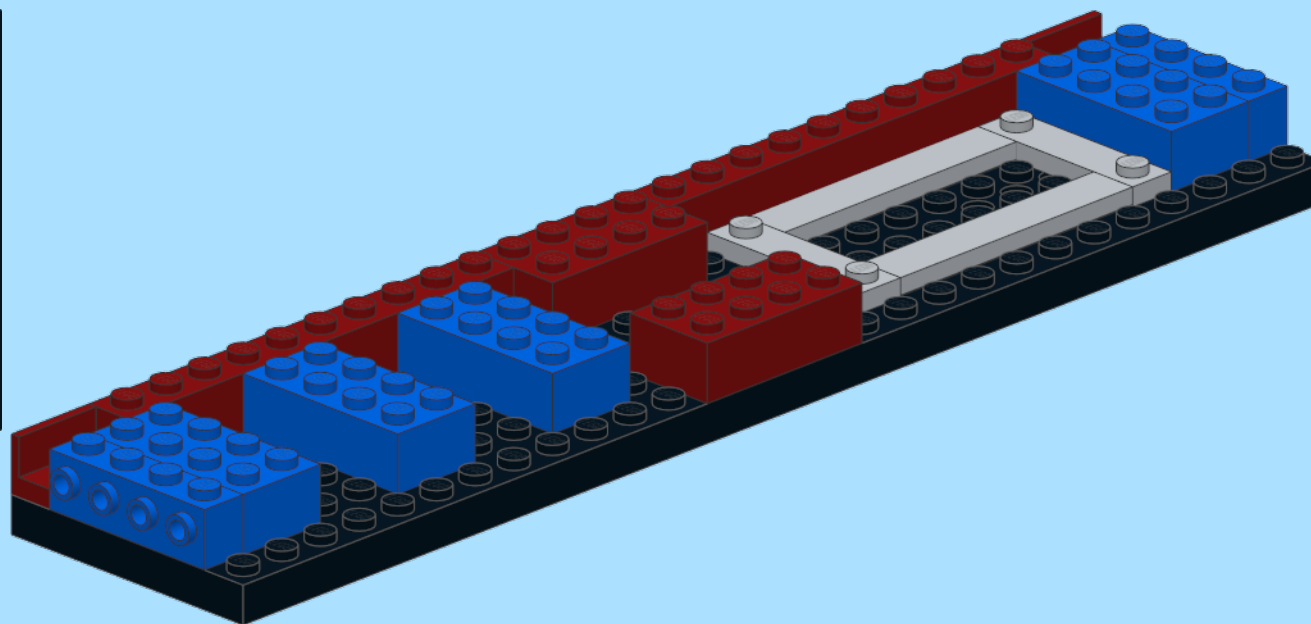

# DB Class 103 Train

Design by: Lars Mogensen  
at [www.byggepladen.dk](http://www.byggepladen.dk)

INSTRUCTION BY  
**KNUD ALBRECHTSEN**  
[www.snakebyte.dk/lego](http://www.snakebyte.dk/lego)

3

4

6

7

x2