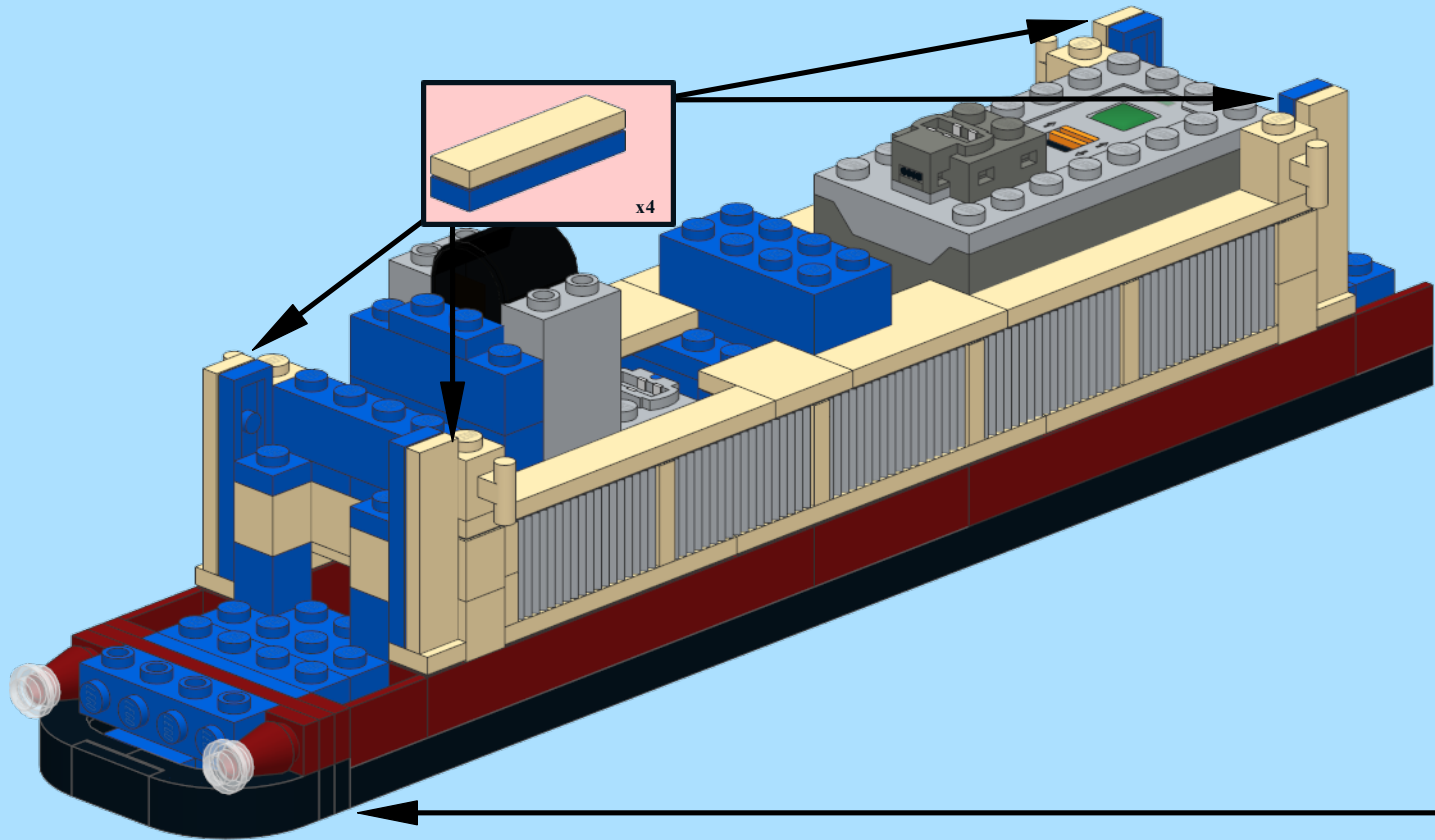

# DB Class 103 Train

Design by: Lars Mogensen  
at [www.byggepladen.dk](http://www.byggepladen.dk)

INSTRUCTION BY  
**KNUD ALBRECHTSEN**  
[www.snakebyte.dk/lego](http://www.snakebyte.dk/lego)

3

4

6

7

x2