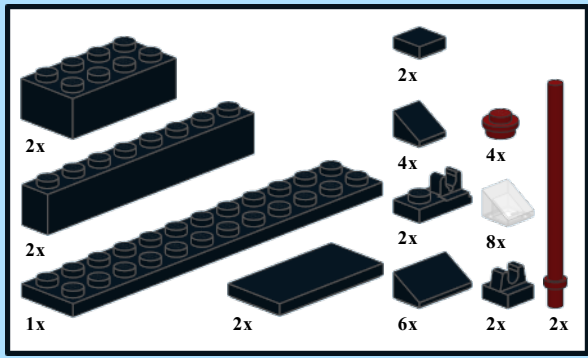

# DB Class 103 Train

Design by: Lars Mogensen  
at [www.byggepladen.dk](http://www.byggepladen.dk)

INSTRUCTION BY  
**KNUD ALBRECHTSEN**  
[www.snakebyte.dk/lego](http://www.snakebyte.dk/lego)

3

4

6

7

x2