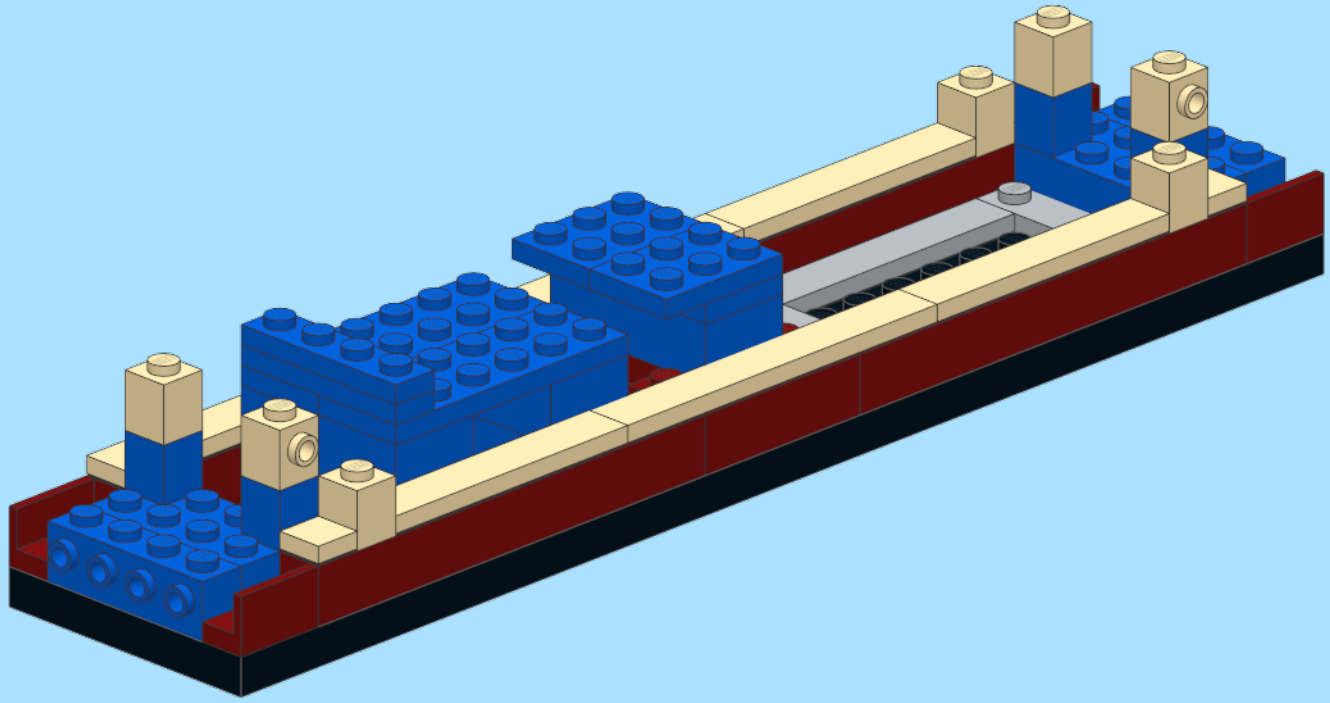

# DB Class 103 Train

Design by: Lars Mogensen  
at [www.byggepladen.dk](http://www.byggepladen.dk)

INSTRUCTION BY  
**KNUD ALBRECHTSEN**  
[www.snakebyte.dk/lego](http://www.snakebyte.dk/lego)

3

4

6

7

x2