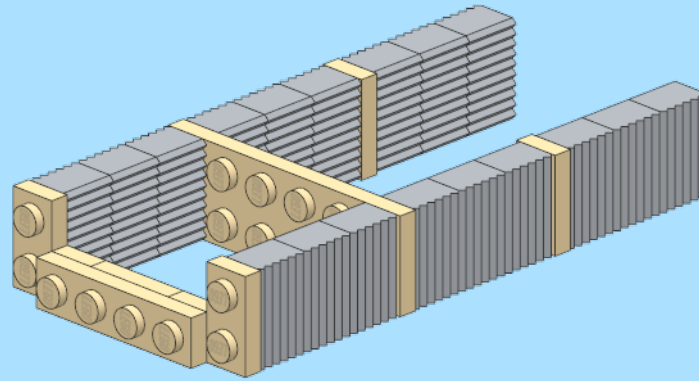

# DB Class 103 Train

Design by: Lars Mogensen  
at [www.byggepladen.dk](http://www.byggepladen.dk)

INSTRUCTION BY  
**KNUD ALBRECHTSEN**  
[www.snakebyte.dk/lego](http://www.snakebyte.dk/lego)

3

4

6

7

x2