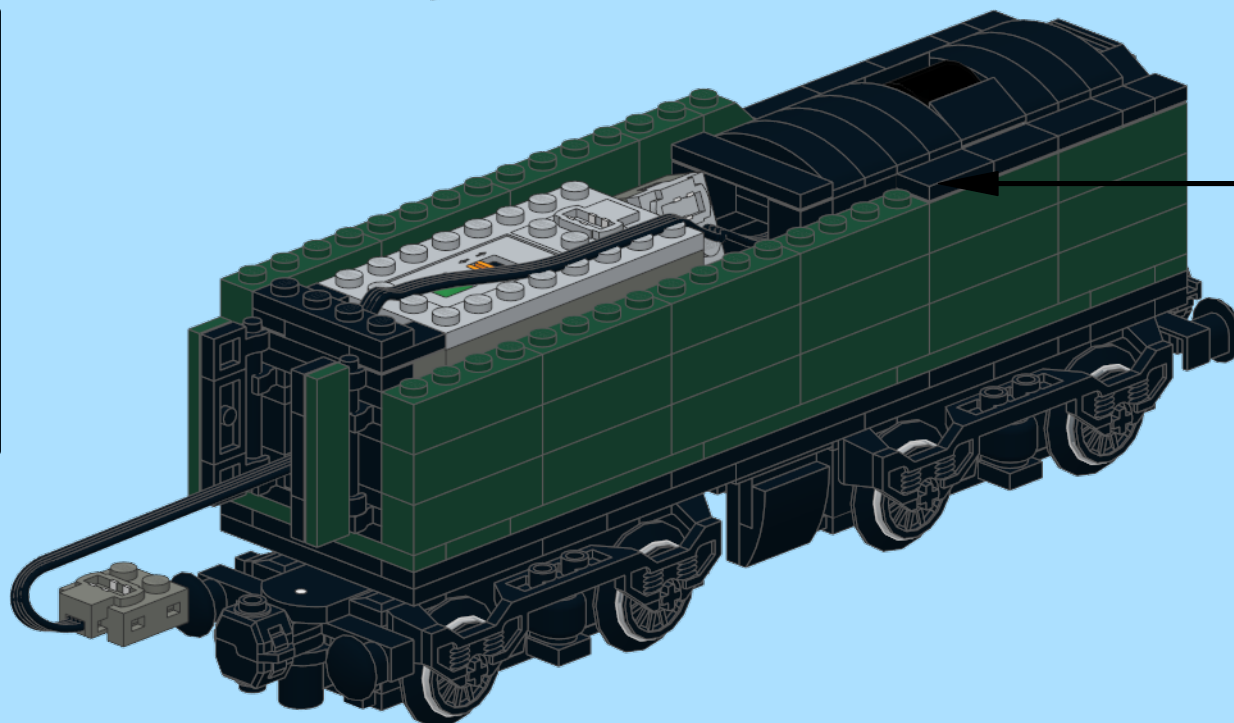

Modified Emerald Night

INSTRUCTION BY
KNUD ALBRECHTSEN
www.snakebyte.dk/lego

7

8

x2

12

13

14

15

16

1

2

3

17

1

2

3

18

19

11

12

13

14

15