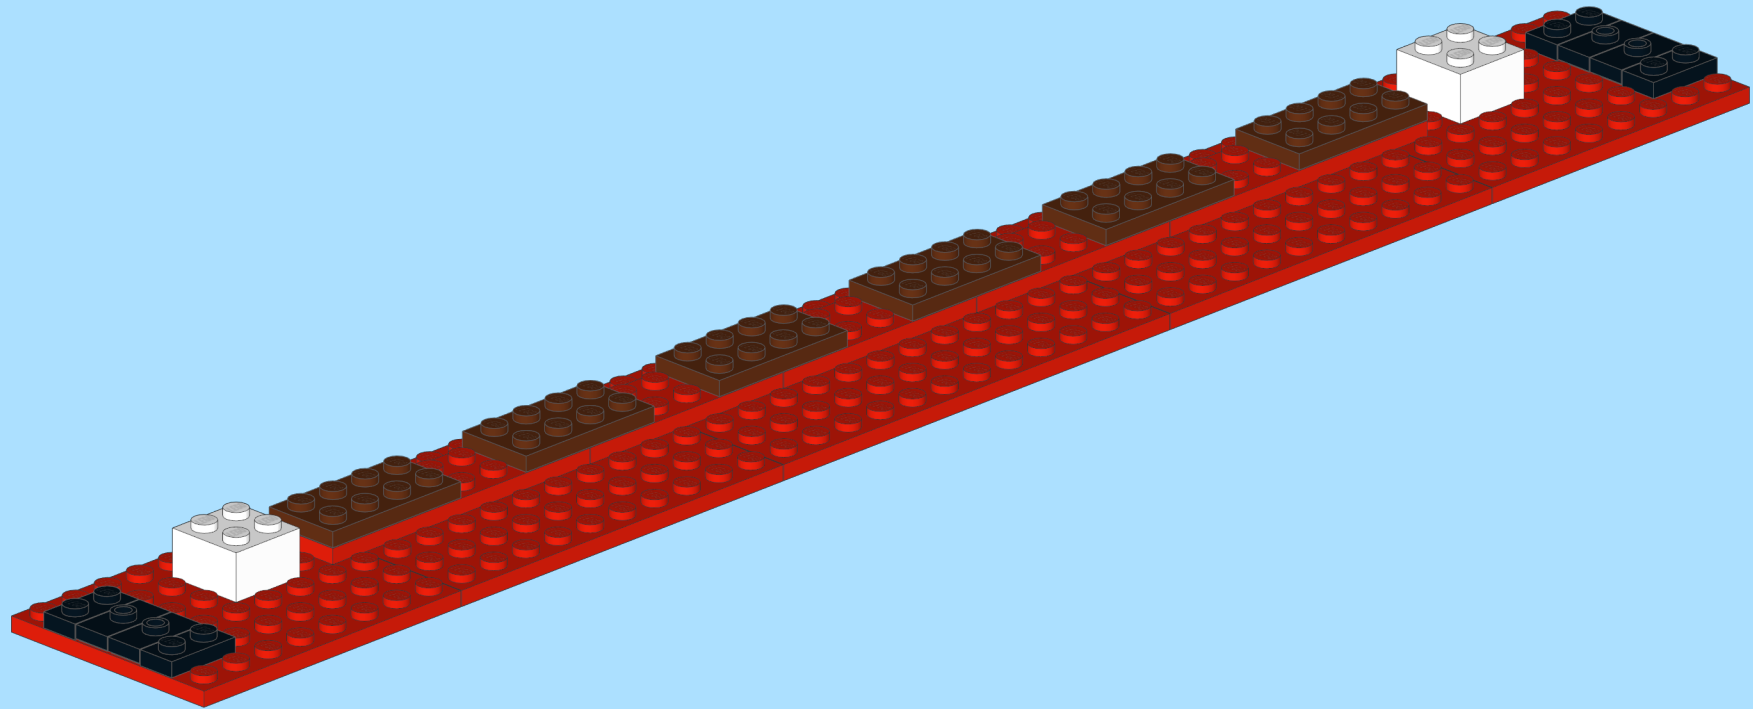

# DSB Litra A

Design By Dennis Tomsen  
at [www.byggepladen.dk](http://www.byggepladen.dk)  
2018-09-22: Instructions updated

INSTRUCTION BY  
**KNUD ALBRECHTSEN**  
[www.snakebyte.dk/lego](http://www.snakebyte.dk/lego)

3

4