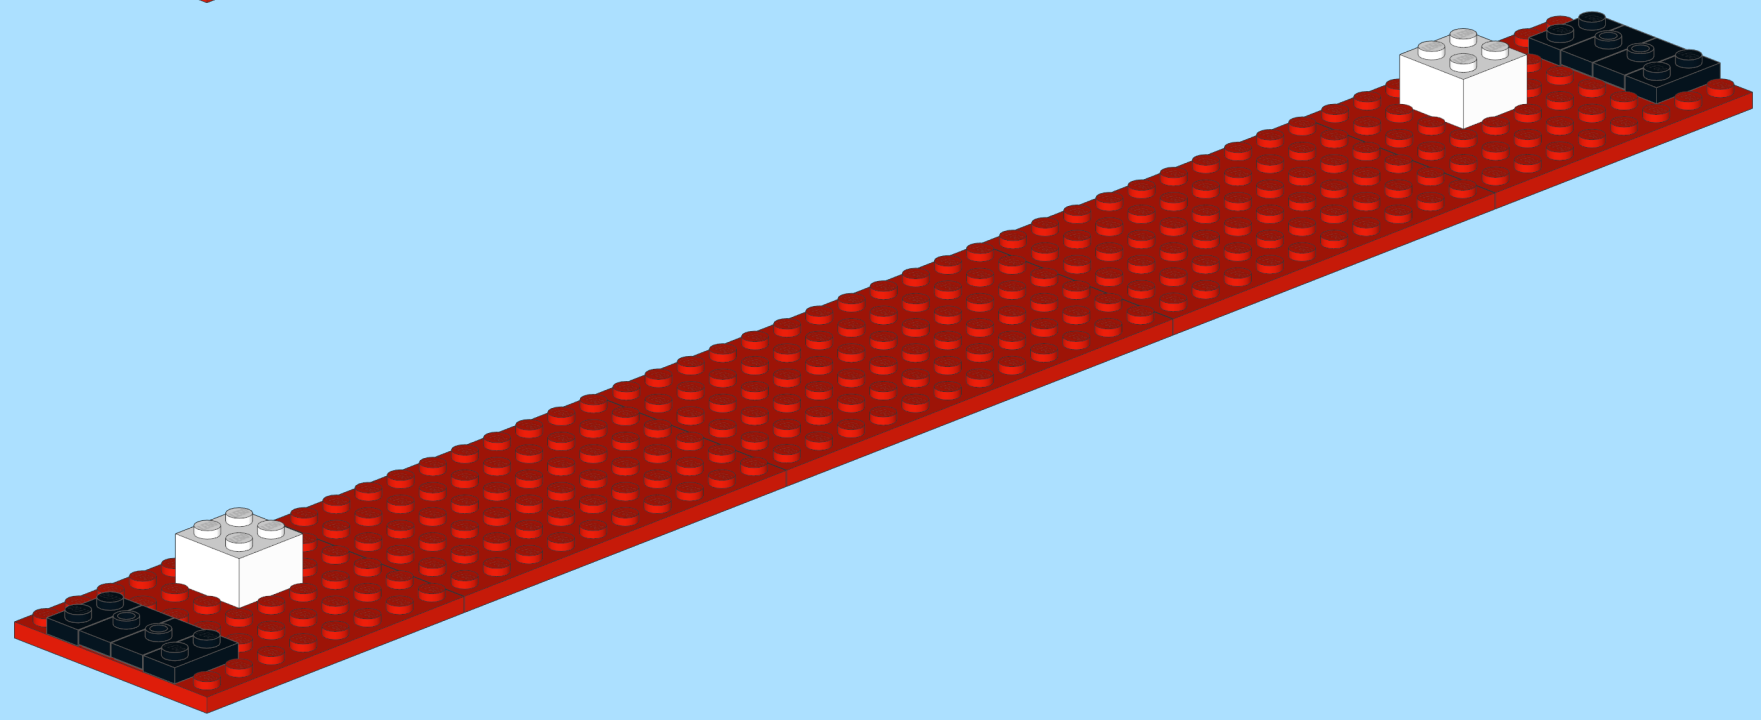

DSB Litra B

Design By Dennis Tomsen
At www.byggepladen.dk
2018-09-22: Instructions updated

INSTRUCTION BY
KNUD ALBRECHTSEN
www.snakebyte.dk/lego

3

4

5

6