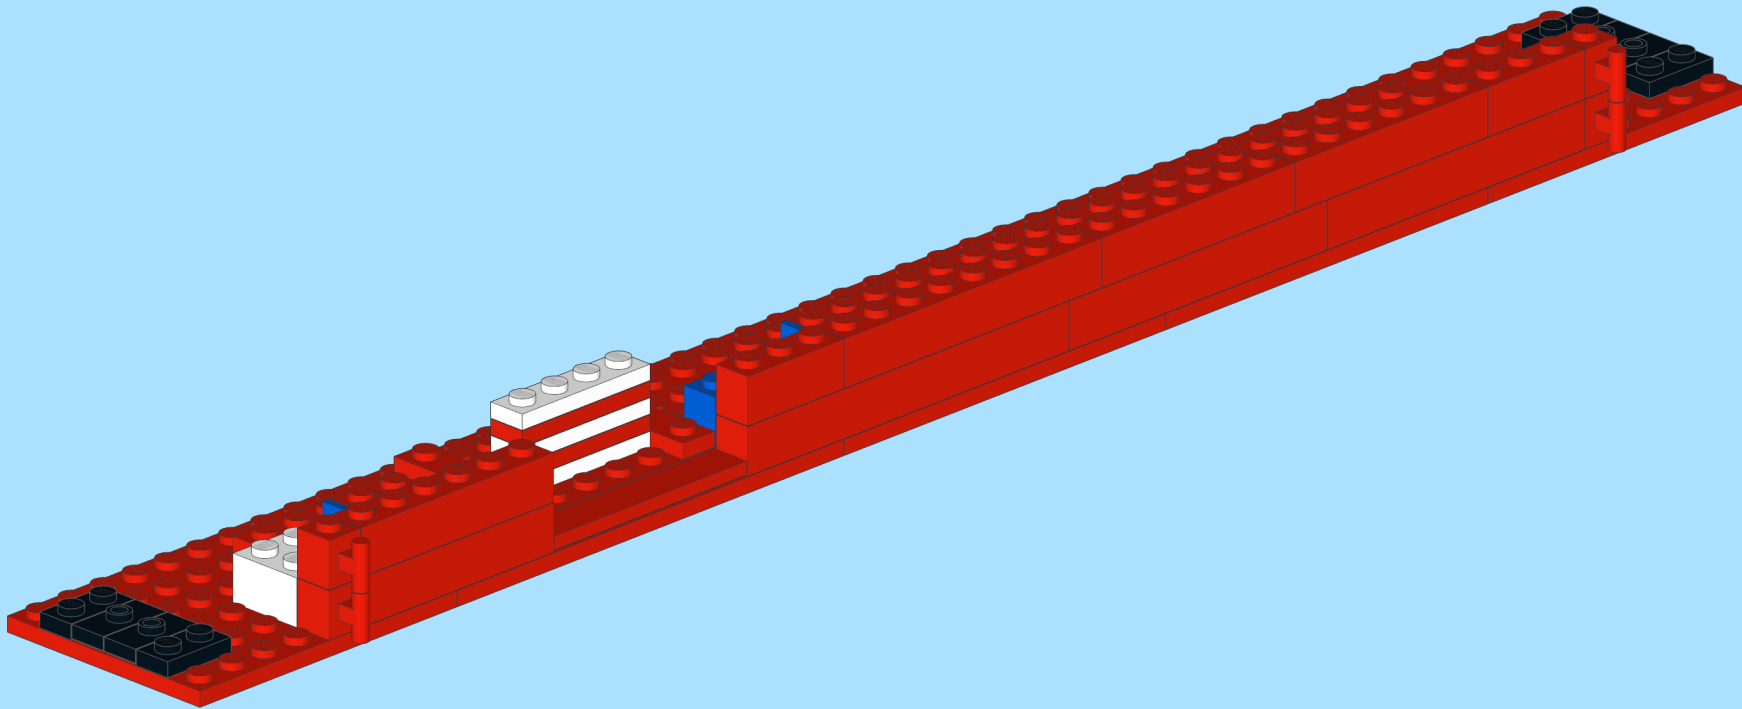

# DSB Litra Bk

Design By Dennis Tomsen  
At [www.byggepladen.dk](http://www.byggepladen.dk)  
2018-08-24: Instructions updated.

INSTRUCTION BY  
**KNUD ALBRECHTSEN**  
[www.snakebyte.dk/lego](http://www.snakebyte.dk/lego)

3

4

- 4x
- 2x
- 2x
- 2x
- 2x