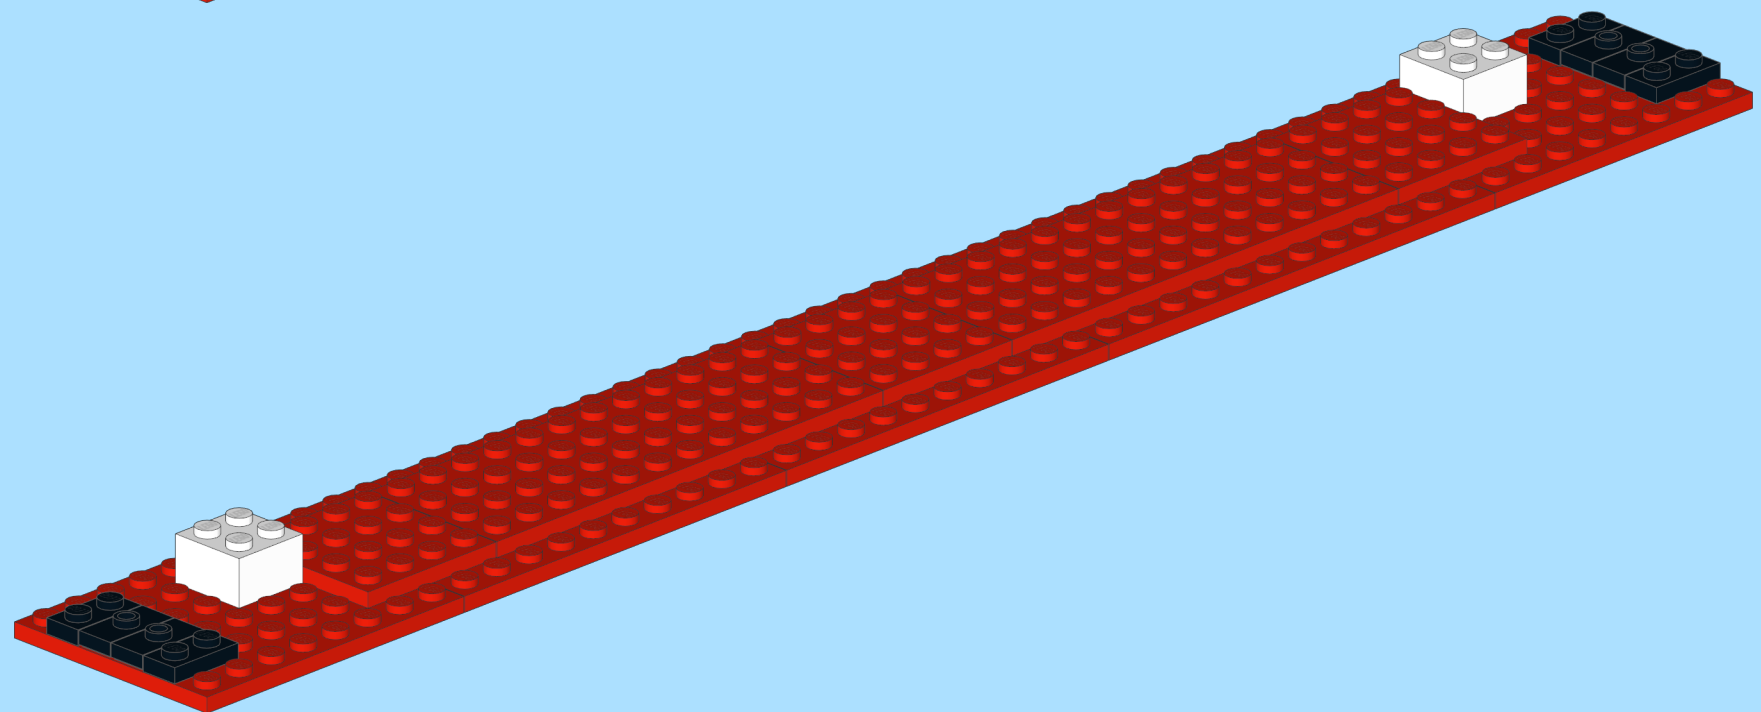

# DSB Litra Bk

Design By Dennis Tomsen  
At [www.byggepladen.dk](http://www.byggepladen.dk)  
2018-08-24: Instructions updated.

INSTRUCTION BY  
**KNUD ALBRECHTSEN**  
[www.snakebyte.dk/lego](http://www.snakebyte.dk/lego)

3

4

- 4x
- 2x
- 2x
- 2x
- 2x