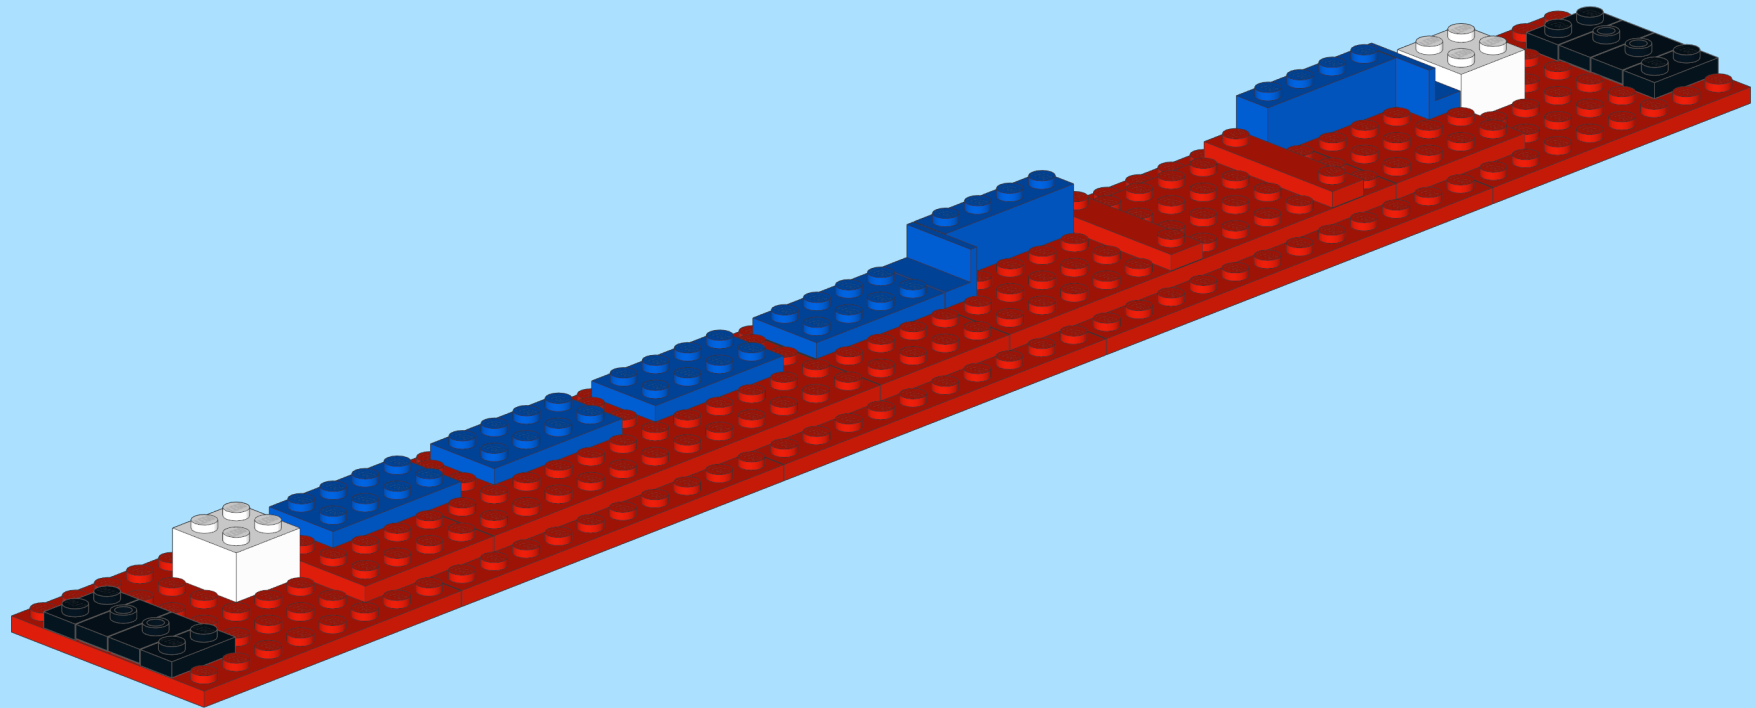

# DSB Litra Bk

Design By Dennis Tomsen  
At [www.byggepladen.dk](http://www.byggepladen.dk)  
2018-08-24: Instructions updated.

INSTRUCTION BY  
**KNUD ALBRECHTSEN**  
[www.snakebyte.dk/lego](http://www.snakebyte.dk/lego)

3

4

- 4x
- 2x
- 2x
- 2x
- 2x