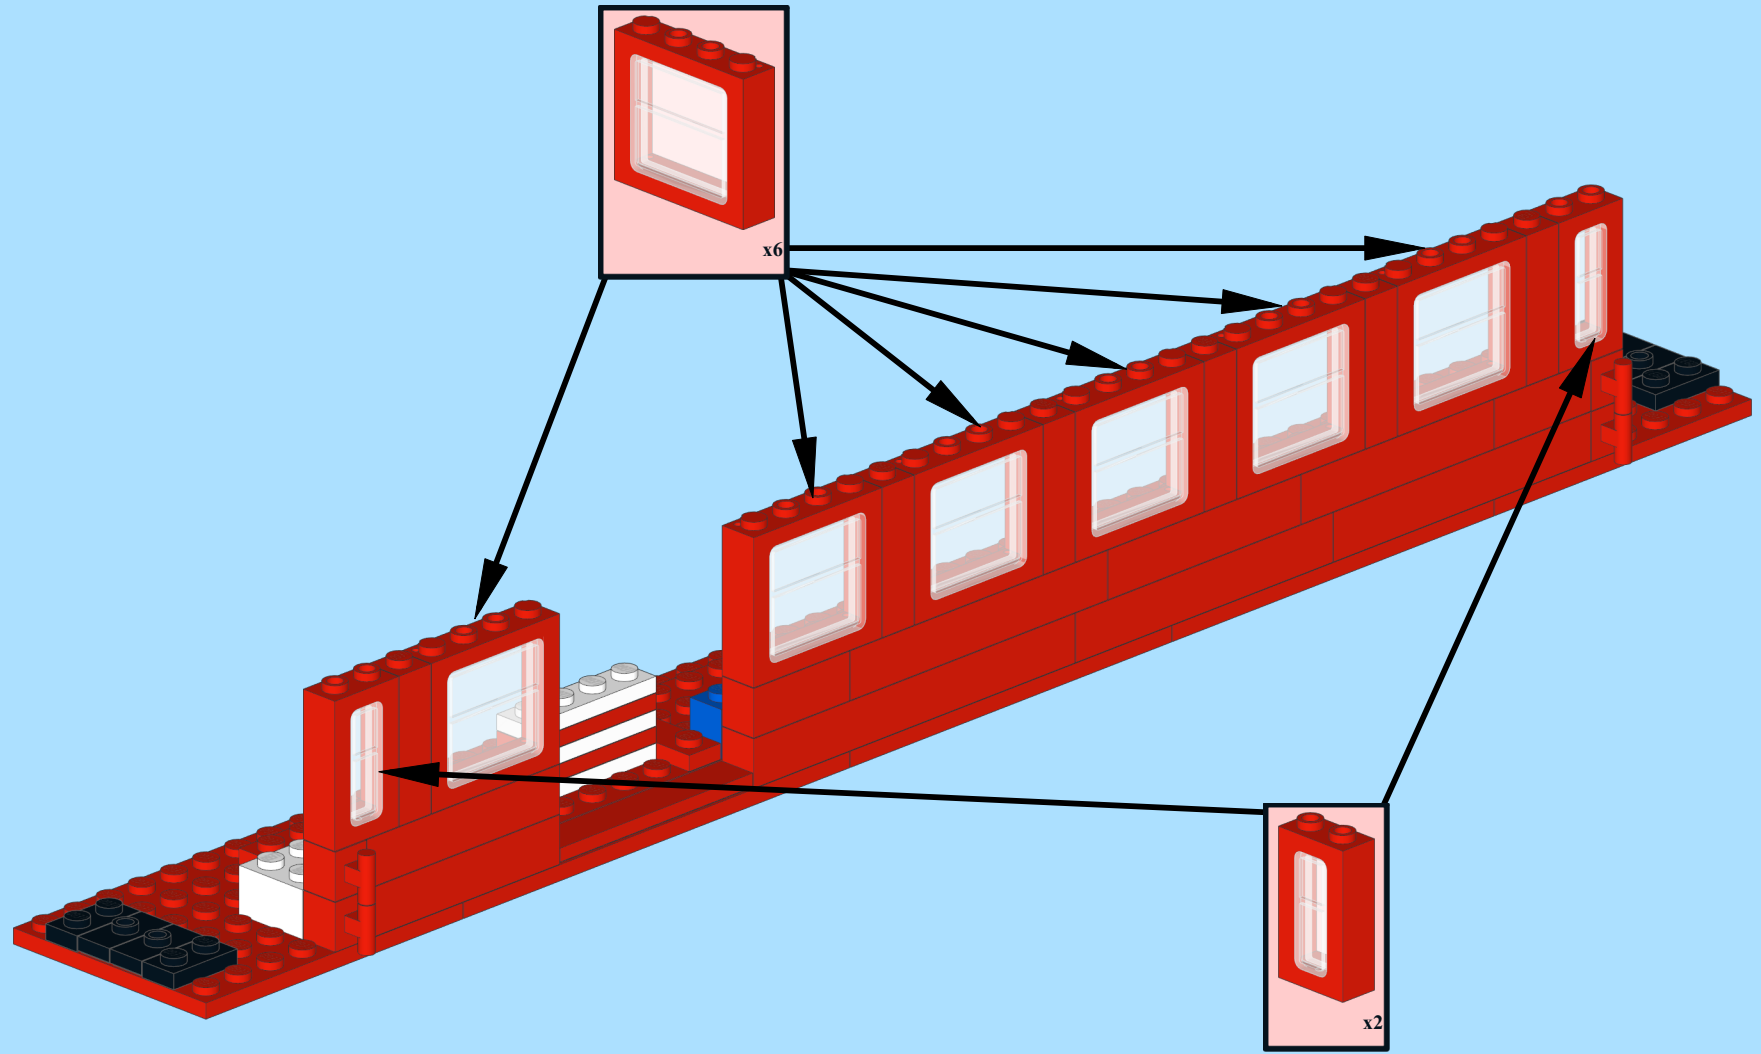

# DSB Litra Bk

Design By Dennis Tomsen  
At [www.byggepladen.dk](http://www.byggepladen.dk)  
2018-08-24: Instructions updated.

INSTRUCTION BY  
**KNUD ALBRECHTSEN**  
[www.snakebyte.dk/lego](http://www.snakebyte.dk/lego)

3

4

- 4x
- 2x
- 2x
- 2x
- 2x