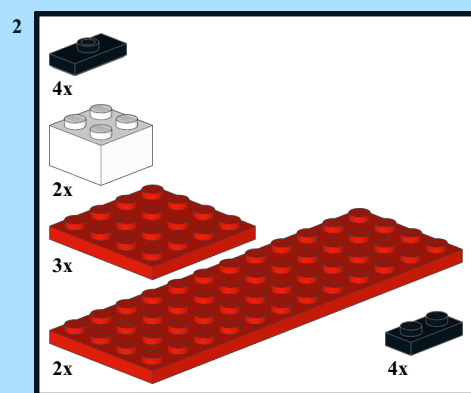

# DSB Litra Bk

Design By Dennis Tomsen  
At [www.byggepladen.dk](http://www.byggepladen.dk)  
2018-08-24: Instructions updated.

INSTRUCTION BY  
**KNUD ALBRECHTSEN**  
[www.snakebyte.dk/lego](http://www.snakebyte.dk/lego)

3

4

- 4x
- 2x
- 2x
- 2x
- 2x