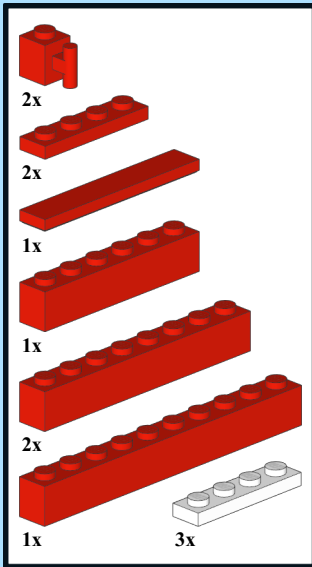

# DSB Litra Bk

Design By Dennis Tomsen  
At [www.byggepladen.dk](http://www.byggepladen.dk)  
2018-08-24: Instructions updated.

INSTRUCTION BY  
**KNUD ALBRECHTSEN**  
[www.snakebyte.dk/lego](http://www.snakebyte.dk/lego)

3

4

- 4x
- 2x
- 2x
- 2x
- 2x