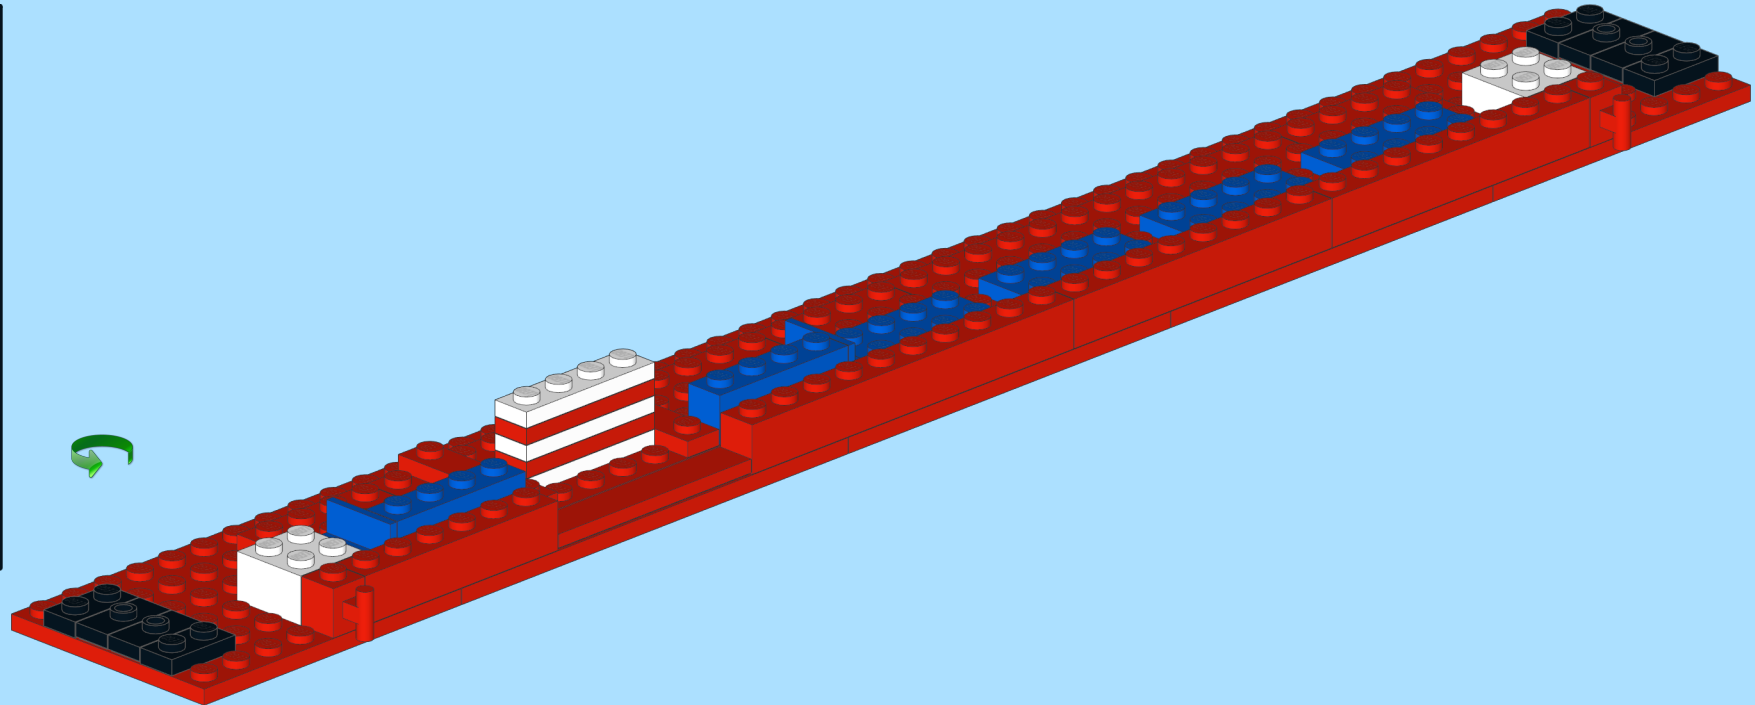

# DSB Litra Bk

Design By Dennis Tomsen  
At [www.byggepladen.dk](http://www.byggepladen.dk)  
2018-08-24: Instructions updated.

INSTRUCTION BY  
**KNUD ALBRECHTSEN**  
[www.snakebyte.dk/lego](http://www.snakebyte.dk/lego)

3

4

- 4x
- 2x
- 2x
- 2x
- 2x