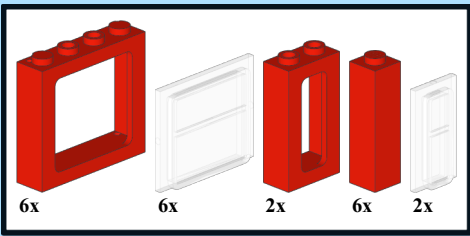

# DSB Litra Bk

Design By Dennis Tomsen  
At [www.byggepladen.dk](http://www.byggepladen.dk)  
2018-08-24: Instructions updated.

INSTRUCTION BY  
**KNUD ALBRECHTSEN**  
[www.snakebyte.dk/lego](http://www.snakebyte.dk/lego)

3

4

- 4x
- 2x
- 2x
- 2x
- 2x