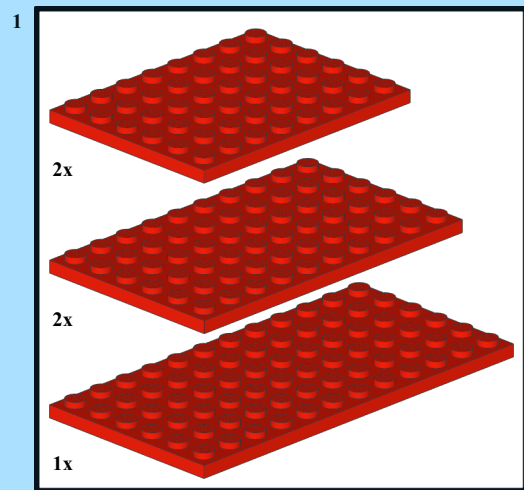

# DSB Litra Bk

Design By Dennis Tomsen  
At [www.byggepladen.dk](http://www.byggepladen.dk)  
2018-08-24: Instructions updated.

INSTRUCTION BY  
**KNUD ALBRECHTSEN**  
[www.snakebyte.dk/lego](http://www.snakebyte.dk/lego)

3

4

- 4x
- 2x
- 2x
- 2x
- 2x