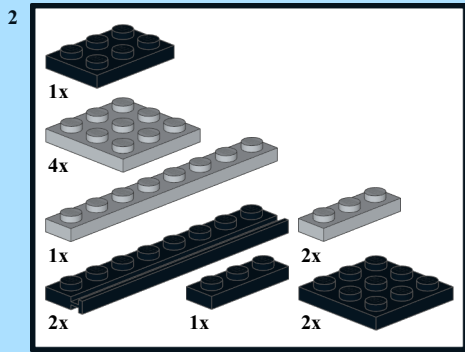

DSB Litra Hbbillns (II)

Design By Dennis Tomsen
At Byggepladen.dk

INSTRUCTION BY
KNUD ALBRECHTSEN
www.snakebyte.dk/lego

7

8

9

10

11