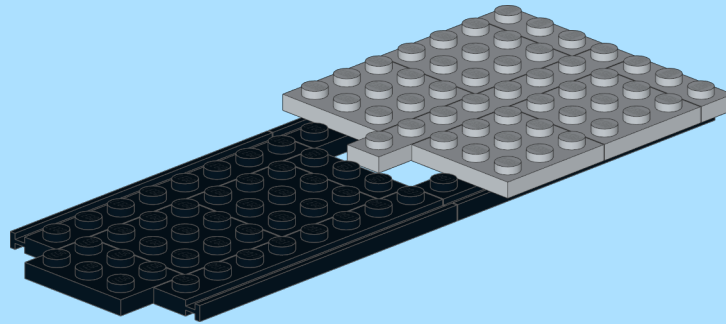

DSB Litra Hbbillns (II)

Design By Dennis Tomsen
At Byggepladen.dk

INSTRUCTION BY
KNUD ALBRECHTSEN
www.snakebyte.dk/lego

7

8

9

10

11