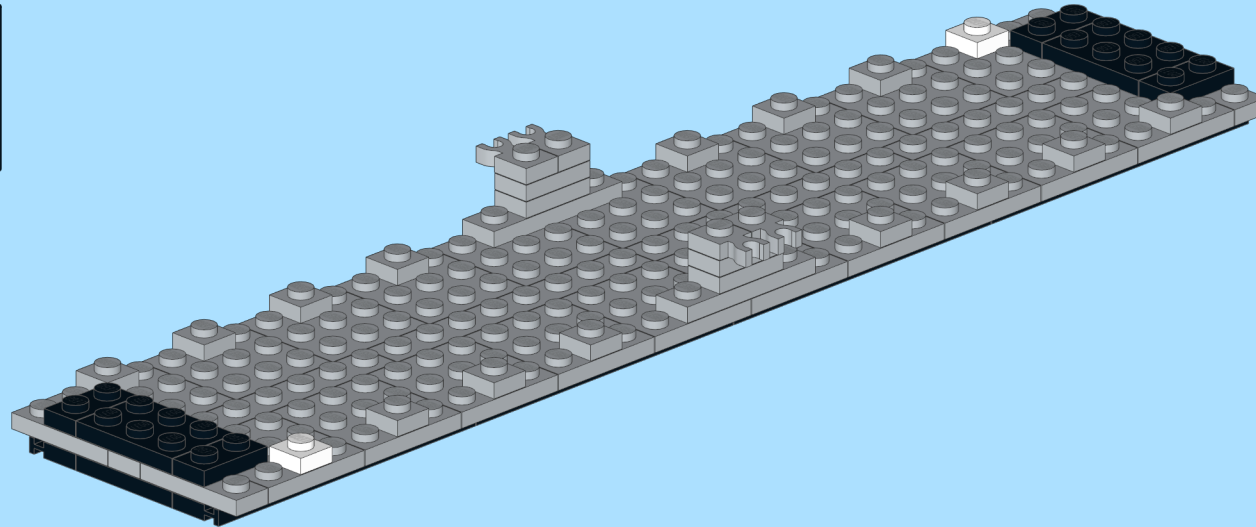

DSB Litra Hbbillns (II)

Design By Dennis Tomsen
At Byggepladen.dk

INSTRUCTION BY
KNUD ALBRECHTSEN
www.snakebyte.dk/lego

7

8

9

10

11

12

13

14

15

16