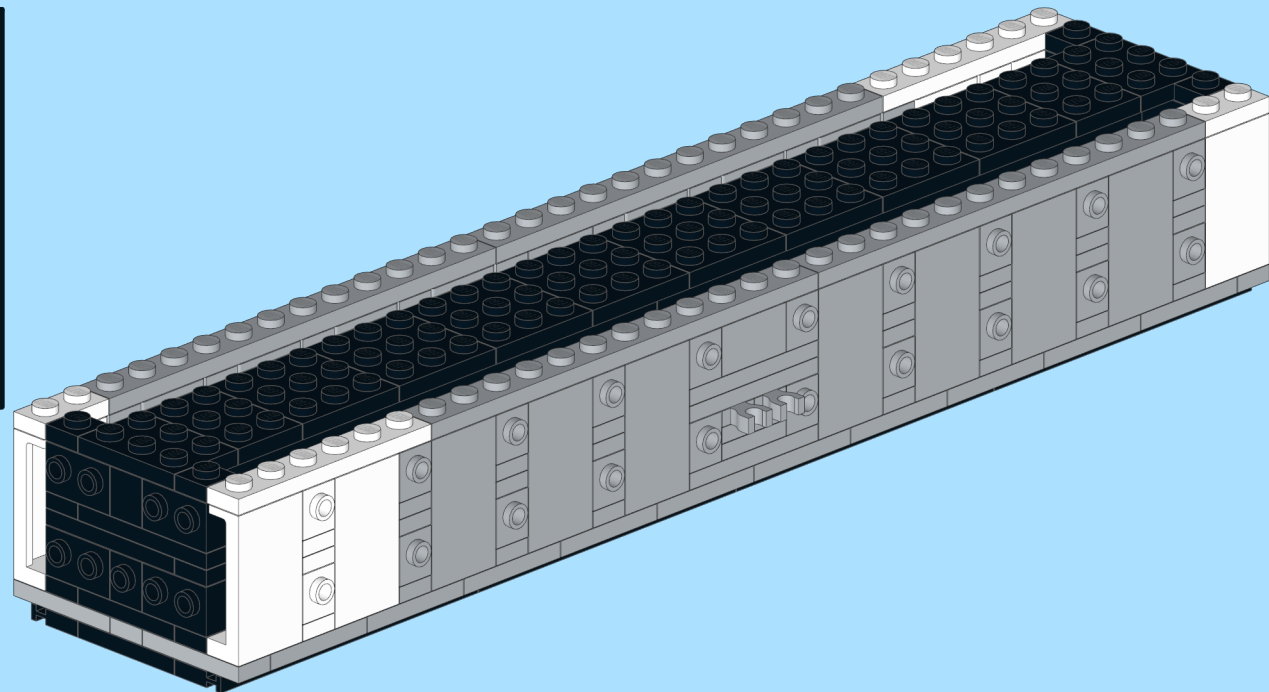

DSB Litra Hbbillns (II)

Design By Dennis Tomsen
At Byggepladen.dk

INSTRUCTION BY
KNUD ALBRECHTSEN
www.snakebyte.dk/lego

7

8

9

10

11

12

13

14

15

16