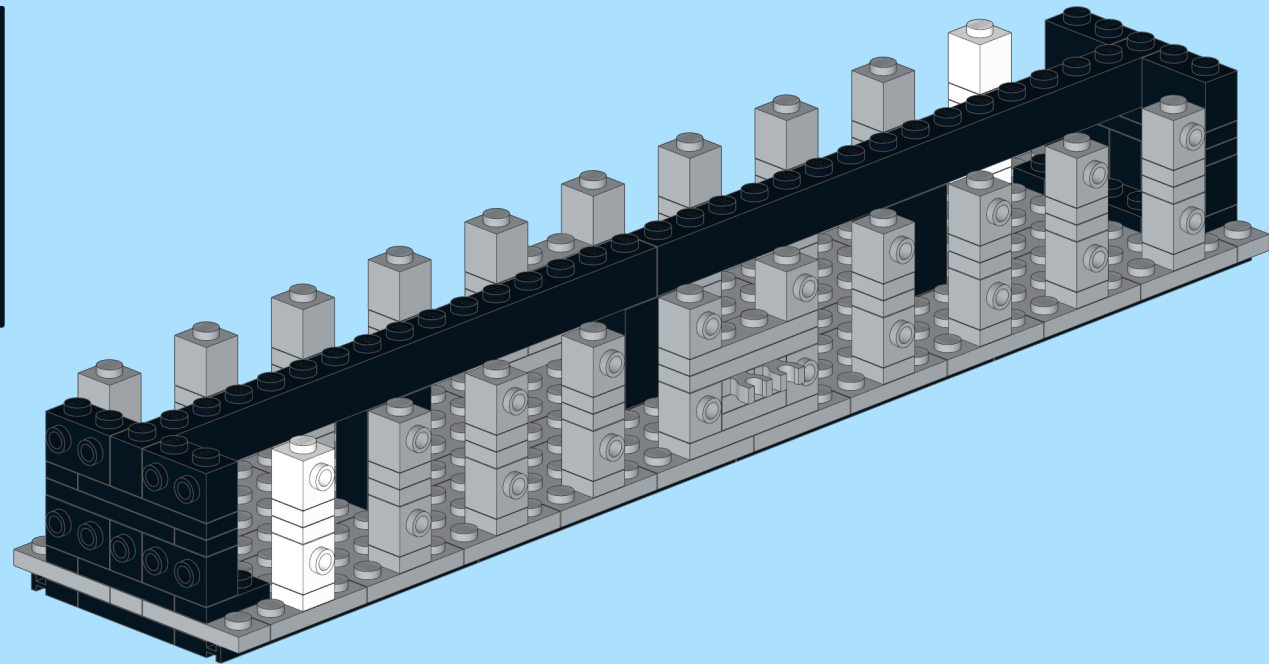

DSB Litra Hbbillns (II)

Design By Dennis Tomsen
At Byggepladen.dk

INSTRUCTION BY
KNUD ALBRECHTSEN
www.snakebyte.dk/lego

7

8

9

10

11

12

13

14

15

16