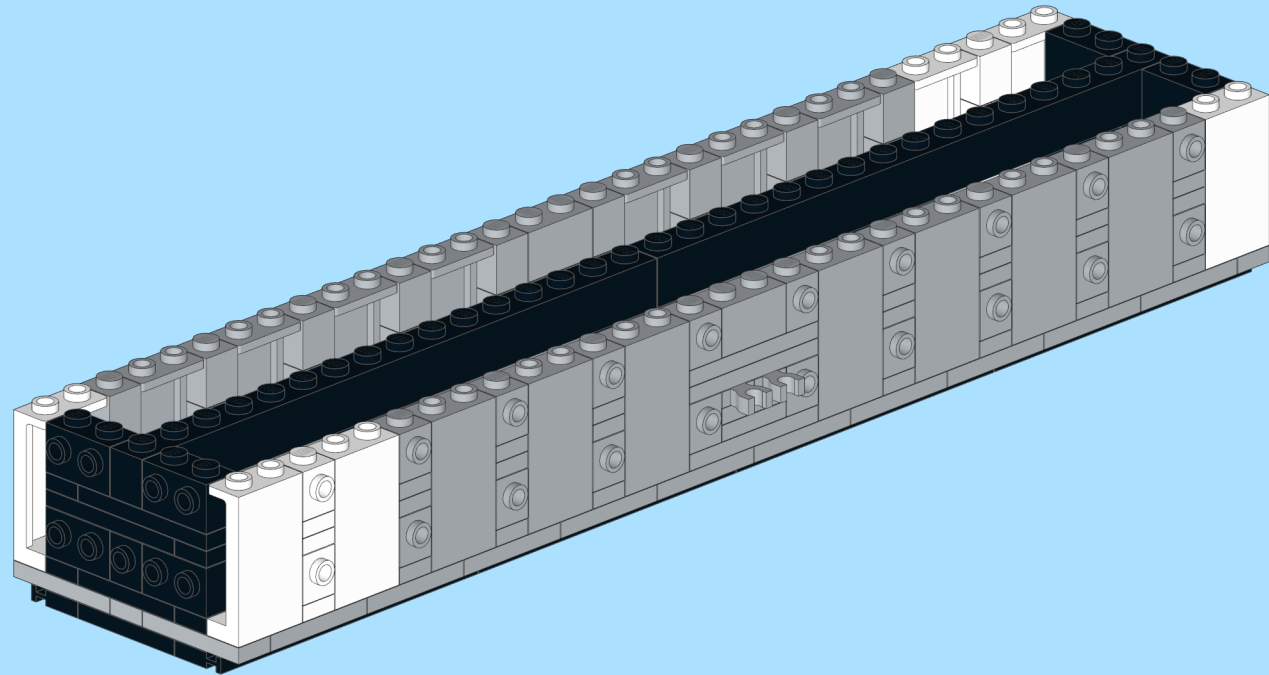

DSB Litra Hbbillns (II)

Design By Dennis Tomsen
At Byggepladen.dk

INSTRUCTION BY
KNUD ALBRECHTSEN
www.snakebyte.dk/lego

7

8

9

10

11

12

13

14

15

16