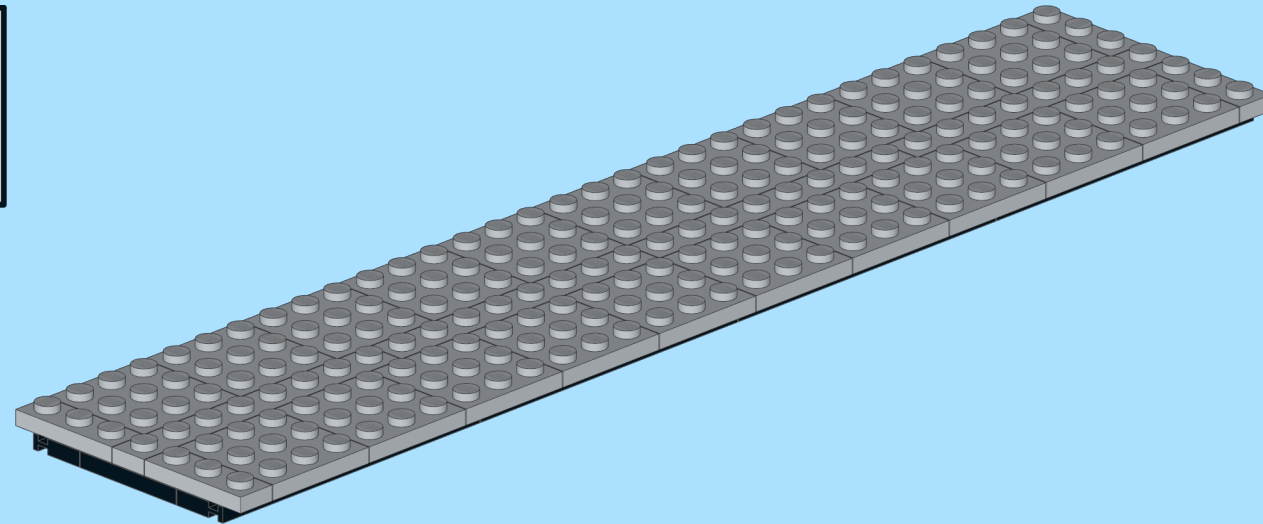

DSB Litra Hbbillns (II)

Design By Dennis Tomsen
At Byggepladen.dk

INSTRUCTION BY
KNUD ALBRECHTSEN
www.snakebyte.dk/lego

7

8

9

10

11

12

13

14

15

16