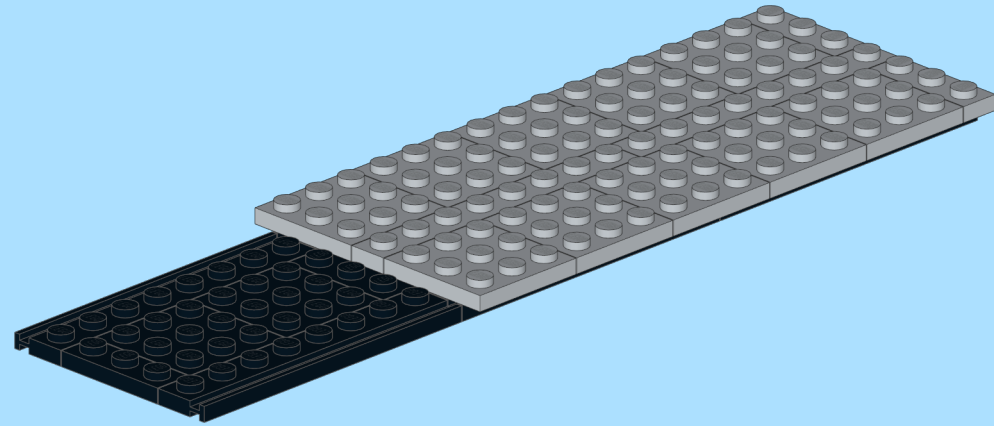

DSB Litra Hbbillns (II)

Design By Dennis Tomsen
At Byggepladen.dk

INSTRUCTION BY
KNUD ALBRECHTSEN
www.snakebyte.dk/lego

7

8

9

10

11