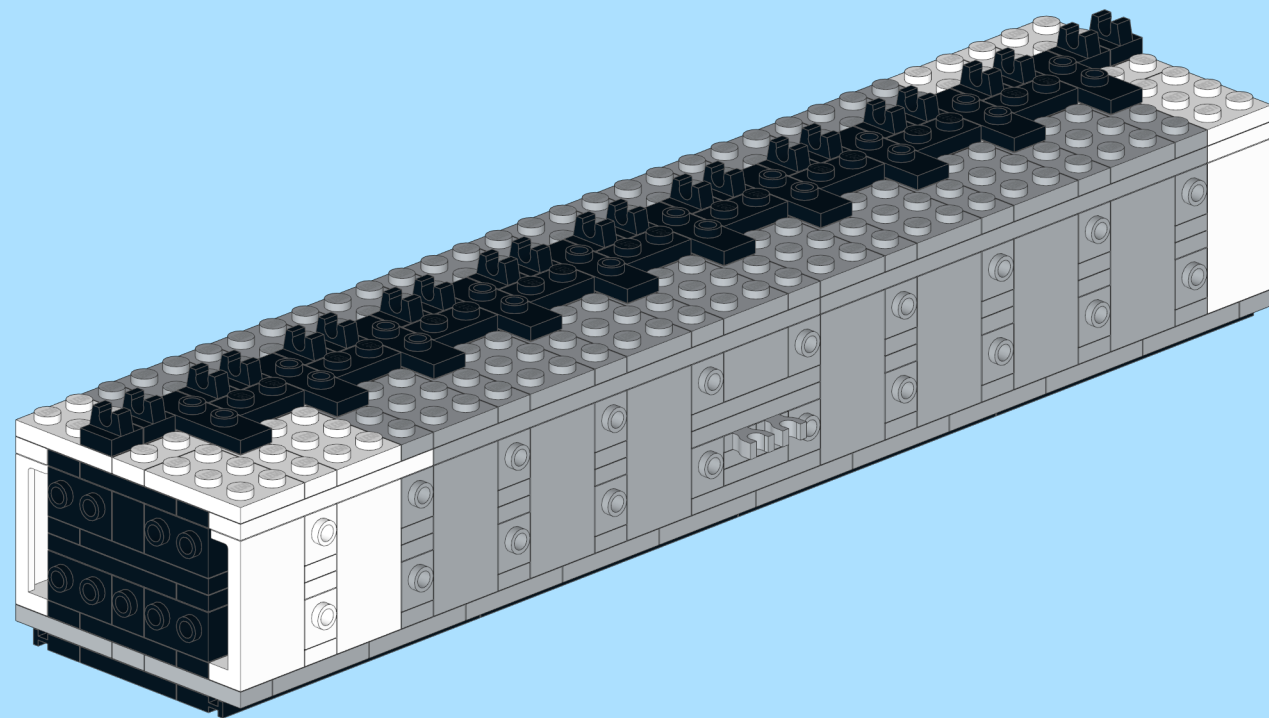

DSB Litra Hbbillns (II)

Design By Dennis Tomsen
At Byggepladen.dk

INSTRUCTION BY
KNUD ALBRECHTSEN
www.snakebyte.dk/lego

7

8

9

10

11

12

13

14

15

16