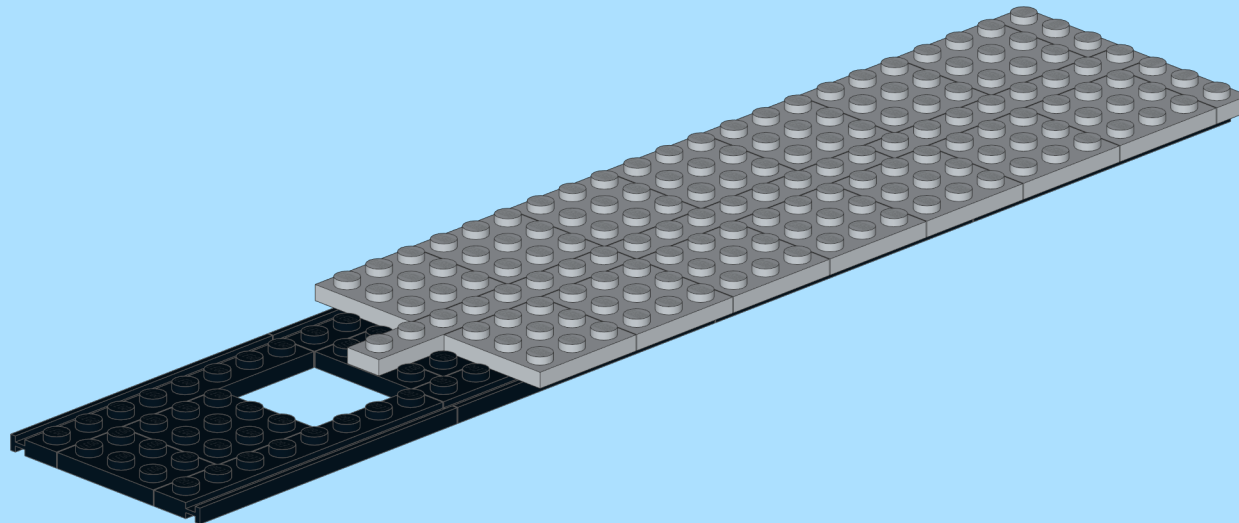

DSB Litra Hbbillns (II)

Design By Dennis Tomsen
At Byggepladen.dk

INSTRUCTION BY
KNUD ALBRECHTSEN
www.snakebyte.dk/lego

7

8

9

10

11

12

13

14

15

16