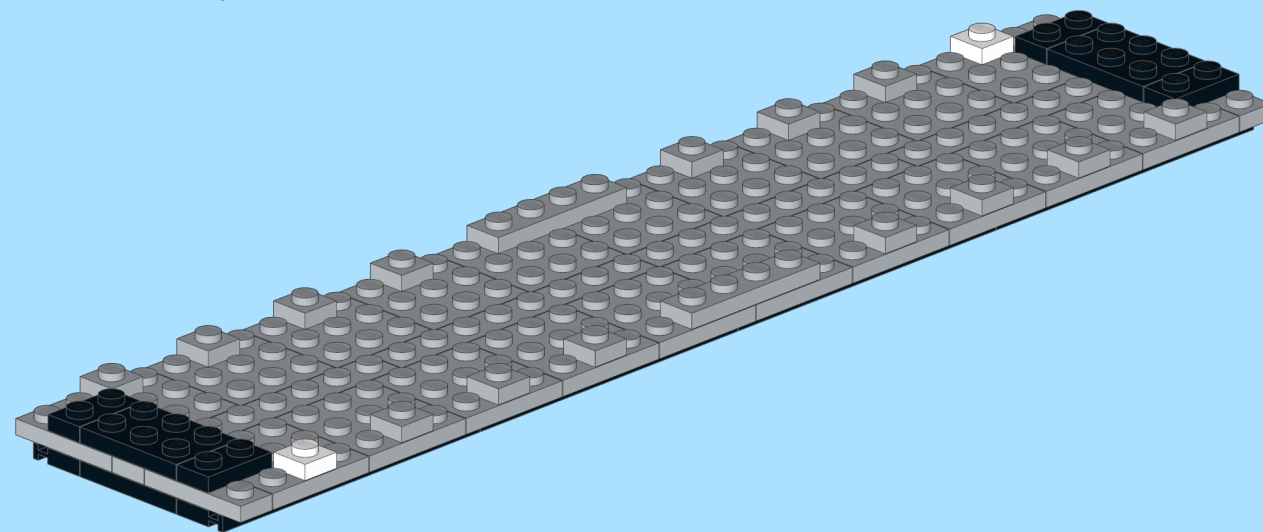

DSB Litra Hbbillns (II)

Design By Dennis Tomsen
At Byggepladen.dk

INSTRUCTION BY
KNUD ALBRECHTSEN
www.snakebyte.dk/lego

7

8

9

10

11

12

13

14

15

16