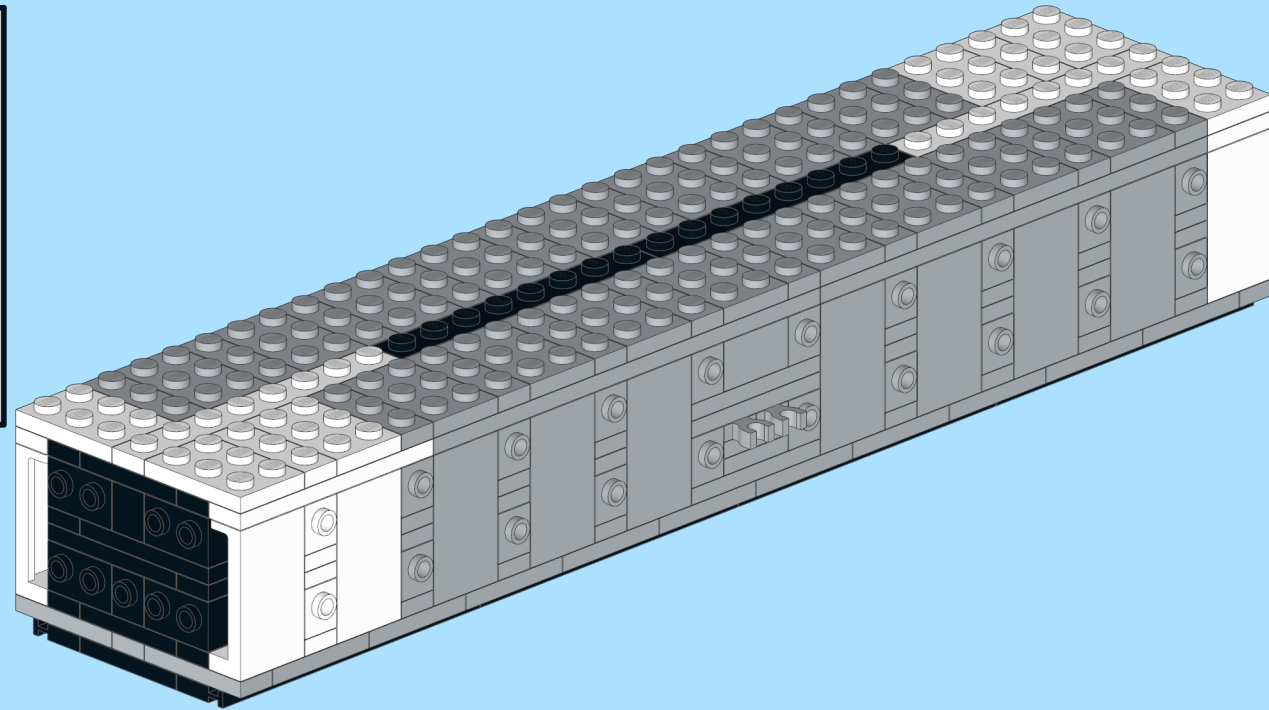

DSB Litra Hbbillns (II)

Design By Dennis Tomsen
At Byggepladen.dk

INSTRUCTION BY
KNUD ALBRECHTSEN
www.snakebyte.dk/lego

7

8

9

10

11

12

13

14

15

16