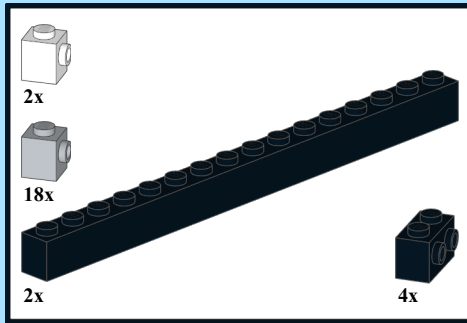

DSB Litra Hbbillns (II)

Design By Dennis Tomsen
At Byggepladen.dk

INSTRUCTION BY
KNUD ALBRECHTSEN
www.snakebyte.dk/lego

7

8

9

10

11